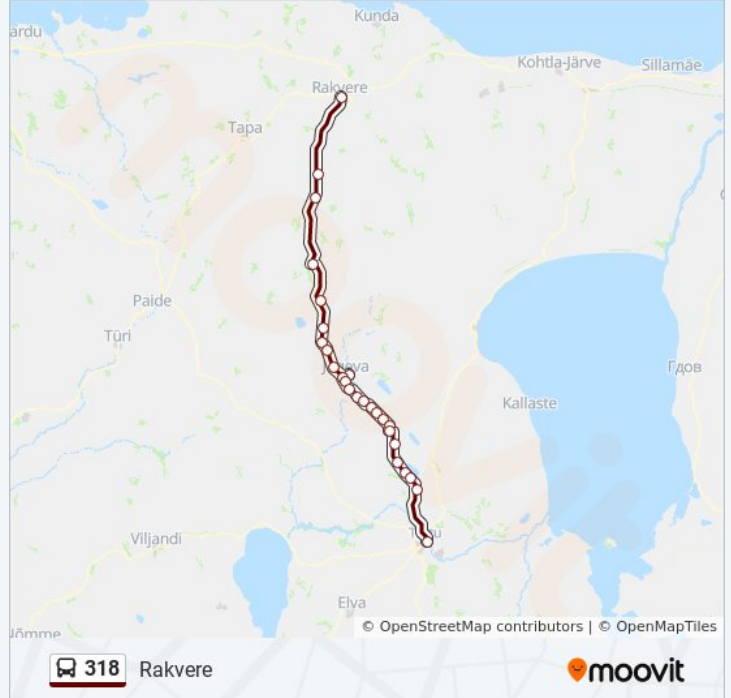

318

Rakvere

Vaata Veebilehe Režiimis

318 buss liinil (Rakvere) on 2 marsruuti. Tööpäeval on selle töötundideks:

(1) Rakvere: 7:10(2) Tartu Bussijaam: 10:15

Kasuta Mooviti äppi, et leida lähim 318 buss peatus ning et saada teada, millal järgmine 318 buss saabub.

Suund: Rakvere

26 peatust

[VAATA LIINI SÕIDUPLAANI](#)

Tartu Bussijaam

Lähte

Puhtaleiva

Äksi Kirik

Tabivere

Vägeva

318 buss sõiduplaan

Rakvere marsruudi sõiduplaan:

esmaspäev	7:10
teisipäev	7:10
kolmapäev	7:10
neljapäev	7:10
reede	7:10
laupäev	7:10
pühapäev	7:10

318 buss info

Suund: Rakvere

Peatust: 26

Reisi kestus: 130 min

Liini kokkuvõte:

Rakke

Väike-Maarja

Aburi

Rakvere

Suund: Tartu Bussijaam

28 peatust

[VAATA LIINI SÕIDUPLAANI](#)