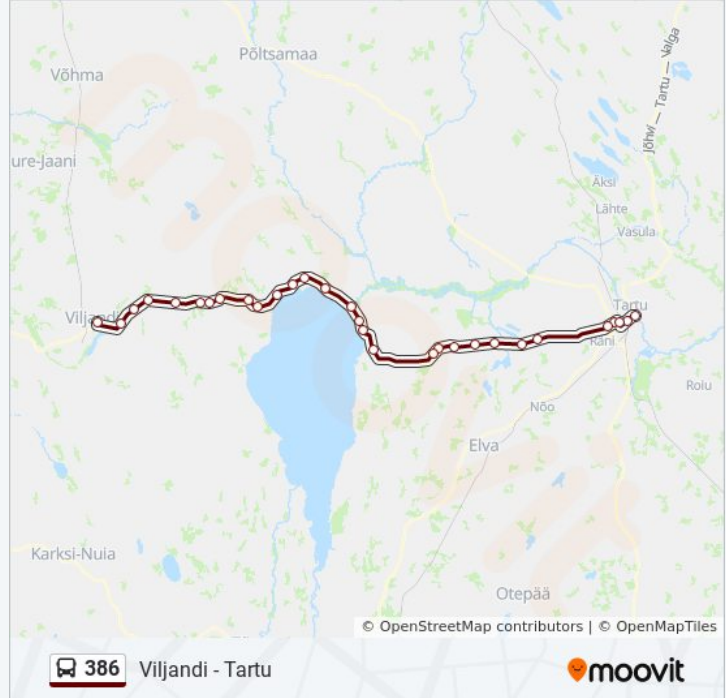

Eerika

Arhitekti

Ravila

Maarjamõisa Haigla

Pauluse

Tartu Bussijaam

Suund: Viljandi Bussijaam

29 peatust

[VAATA LIINI SÕIDUPLAANI](#)

Tartu Bussijaam

Maarjamõisa Haigla

Eerika

Rõhu

Pakla

Väike-Ulila

Kaimi