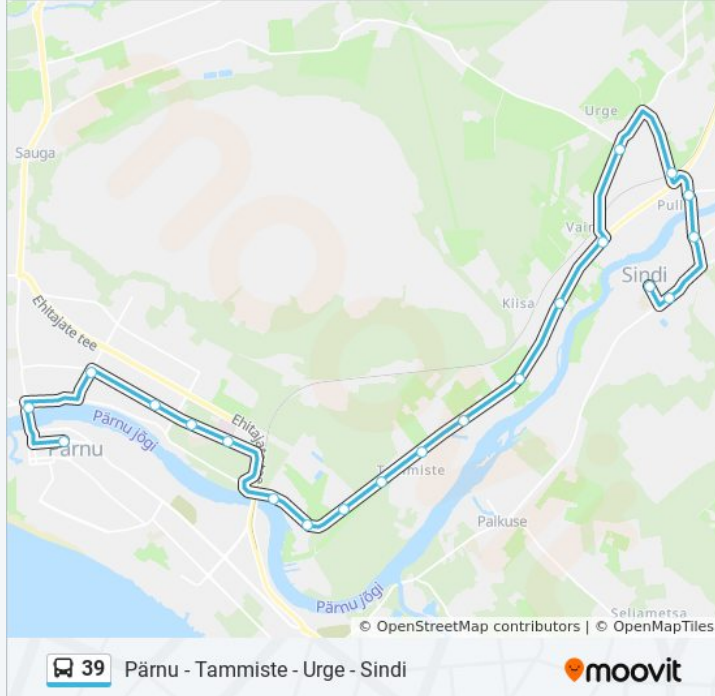

### Suund: Veetorni

21 peatust

[VAATA LIINI SÕIDUPLAANI](#)

Bussijaam  
Tallinna Maantee  
Raba  
Oja  
Niidumetsa  
Haigla  
Tammiste Tee  
Hooldekodu  
Telemast  
Nuka  
Tammiste  
Jõe  
Otsa  
Sepa  
Urge Tee  
Urge  
Pulli  
Pulli Tee

### 39 buss info

**Suund:** Veetorni

**Peatust:** 21

**Reisi kestus:** 31 min

**Liini kokkuvõte:**

Sillaotsa

Soo

Veetorni