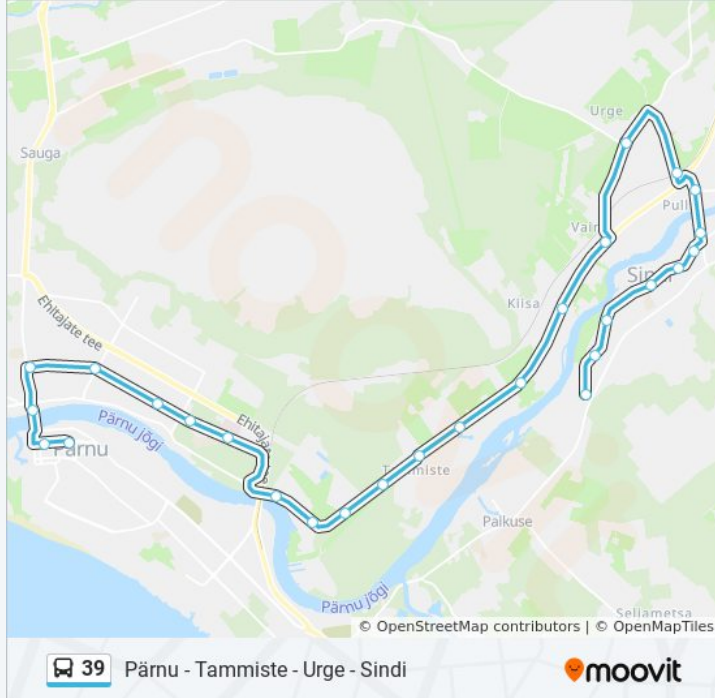

Raba

Piiri

Tallinna Maantee

Teater (Pikk Tn)

Bussijaam

39 Pärnu - Tammiste - Urge - Sindi

Suund: Sindi Linnapiir

25 peatust

[VAATA LIINI SÕIDUPLAANI](#)

Bussijaam

Tallinna Maantee

Raba

Oja

Niidumetsa

Haigla

Tammiste Tee

Hooldekodu

Telemast

Nuka

Tammiste

Jõe

Otsa

Sepa

Urge Tee

Urge

Pulli

Pulli Tee

39 buss sõiduplaan

Sindi Linnapiir marsruudi sõiduplaan:

esmaspäev	14:14 - 17:43
teisipäev	14:14 - 17:43
kolmapäev	14:14 - 17:43
neljapäev	14:14 - 17:43
reede	14:14 - 17:43
laupäev	14:14 - 17:43
pühapäev	Ei Sõida

39 buss info

Suund: Sindi Linnapiir

Peatust: 25

Reisi kestus: 35 min

Liini kokkuvõte: