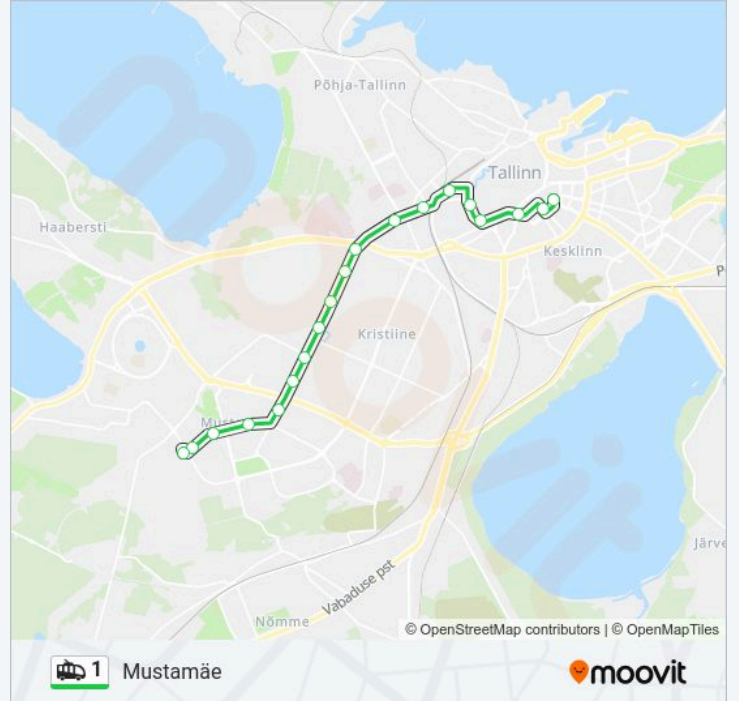

1 käru info

Suund: Mustamäe

Peatust: 19

Reisi kestus: 30 min

Liini kokkuvõte:

Mustamäe

1 käru sõiduplaanid ja marsruudi kaardid on saadaval võrguühenduseta PDF-ina aadressil moovitapp.com. Kasuta Moovit App abi, et näha linnas Eesti live bussiaegu, rongi sõiduplaani või metroo sõiduplaani ja samm-sammult suunajuhiseid mistahes ühistranspordi jaoks.