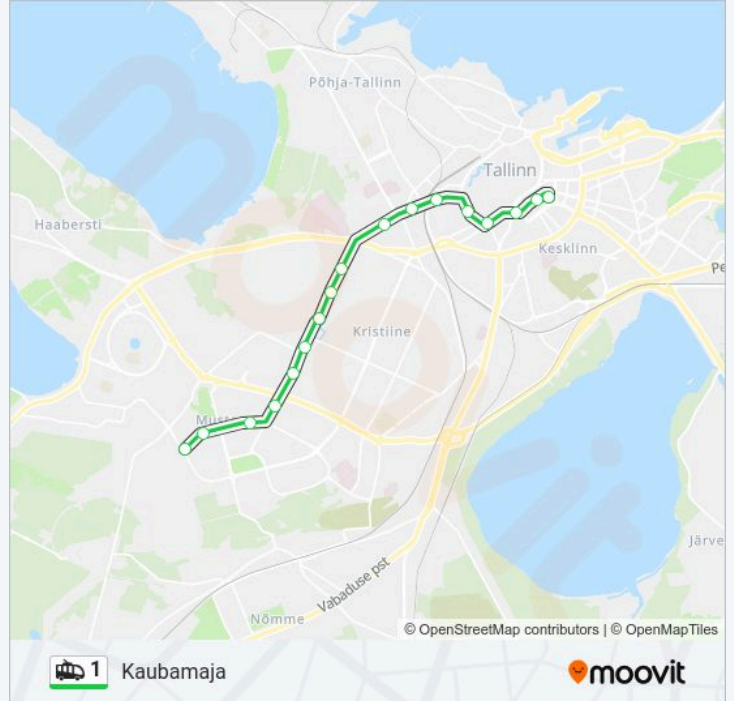

Suund: Kaubamaja

17 peatust

[VAATA LIINI SÕIDUPLAANI](#)

Akadeemia Tee

Kaja

Szolnok

A. H. Tammsaare Tee

Sääse

Tõnismägi

Vabaduse Väljak

Estonia

Kaubamaja

1 käru sõiduplaan

Kaubamaja marsruudi sõiduplaan:

pühapäev	06:01 - 23:31
esmaspäev	05:16 - 23:31
teisipäev	05:16 - 23:31
kolmapäev	05:16 - 23:31
neljapäev	05:16 - 23:31
reede	05:16 - 23:31
laupäev	06:01 - 23:31

1 käru info

Suund: Kaubamaja

Peatust: 17

Reisi kestus: 27 min

Liini kokkuvõte:

Suund: Mustamäe

19 peatust

[VAATA LIINI SÕIDUPLAANI](#)