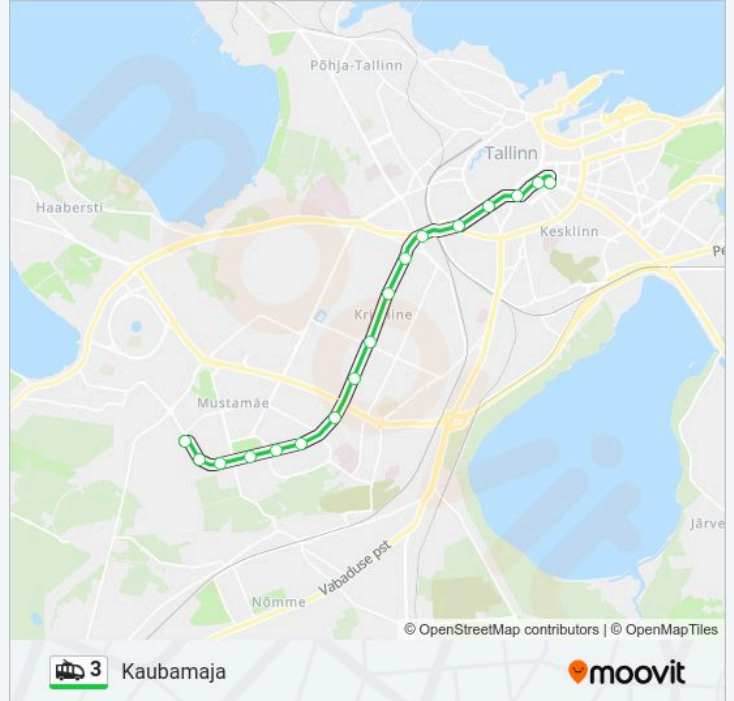

### Suund: Kaubamaja

17 peatust

[VAATA LIINI SÕIDUPLAANI](#)

Mustamäe  
Raja  
Keemia  
Ehitajate Tee  
Liivaku  
Vambola  
Lepistiku  
Siili  
Linnu Tee  
Tedre  
Koskla  
Taksopark  
Koidu  
Tõnismägi  
Vabaduse Väljak  
Estonia  
Kaubamaja

### 3 käru sõiduplaan

Kaubamaja marsruudi sõiduplaan:

pühapäev	05:40 - 23:40
esmaspäev	05:25 - 23:40
teisipäev	05:25 - 23:40
kolmapäev	05:25 - 23:40
neljapäev	05:25 - 23:40
reede	05:25 - 23:40
laupäev	05:40 - 23:40

### 3 käru info

**Suund:** Kaubamaja

**Peatust:** 17

**Reisi kestus:** 25 min

**Liini kokkuvõte:**

## Suund: Mustamäe

17 peatust

[VAATA LIINI SÕIDUPLAANI](#)

Kaubamaja  
Estonia  
Vabaduse Väljak  
Tõnismägi  
Koidu  
Koskla  
Tihase  
Tedre  
Linnu Tee  
Siili  
Lepistiku  
Vambola  
Liivaku  
Ehitajate Tee  
Keemia  
Mustamäe  
Mustamäe