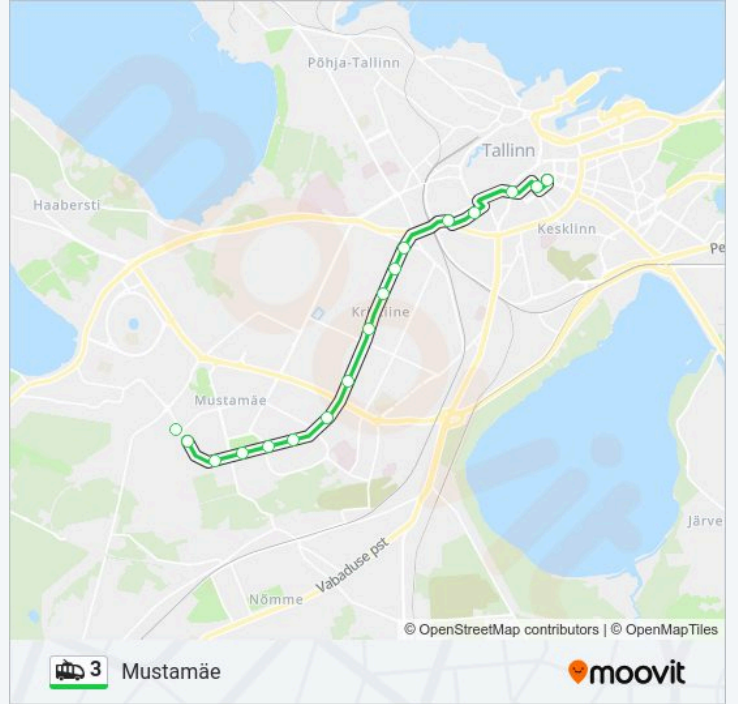

## Suund: Mustamäe

17 peatust

[VAATA LIINI SÕIDUPLAANI](#)

Kaubamaja  
Estonia  
Vabaduse Väljak  
Tõnismägi  
Koidu  
Koskla  
Tihase  
Tedre  
Linnu Tee  
Siili  
Lepistiku  
Vambola  
Liivaku  
Ehitajate Tee  
Keemia  
Mustamäe  
Mustamäe

## 3 käru sõiduplaan

Mustamäe marsruudi sõiduplaan:

pühapäev	00:05 - 23:49
esmaspäev	00:05 - 23:49
teisipäev	00:05 - 23:49
kolmapäev	00:05 - 23:49
neljapäev	00:05 - 23:49
reede	00:05 - 23:49
laupäev	00:05 - 23:49

## 3 käru info

**Suund:** Mustamäe

**Peatust:** 17

**Reisi kestus:** 27 min

**Liini kokkuvõte:**

3 käre sõiduplaanid ja marsruudi kaardid on saadaval võrguühenduseta PDF-ina aadressil [moovitapp.com](https://moovitapp.com). Kasuta Moovit App abi, et näha linnas Eesti live bussiaegu, rongi sõiduplaani või metroo sõiduplaani ja samm-sammult suunajuhiseid mistahes ühistranspordi jaoks.