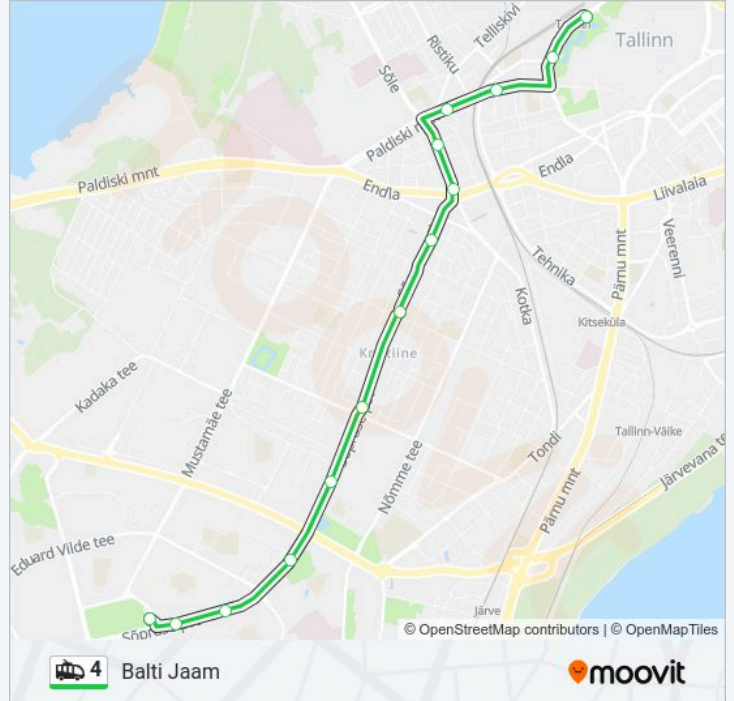

Balti Jaam

Saa Endale See Äpp

4 käru liinil (Balti Jaam) on 3 marsruuti. Tööpäeval on selle töötundideks:

(1) Balti Jaam: 05:20 - 23:45(2) Ehitajate Tee: 00:03 - 23:46(3) Keskuse: 05:40 - 23:11

Kasuta Mooviti äppi, et leida lähim 4 käru peatus ning et saada teada, millal järgmine 4 käru saabub.

Suund: Balti Jaam

14 peatust

[VAATA LIINI SÕIDUPLAANI](#)

Keskuse
Liivaku
Vambola
Lepistiku
Siili
Linnu Tee
Tedre
Koskla
Taksopark
Ülase
Ristiku
Tehnika
Toompark
Balti Jaam

4 käru sõiduplaan

Balti Jaam marsruudi sõiduplaan:

pühapäev	05:20 - 23:45
esmaspäev	05:20 - 23:45
teisipäev	05:20 - 23:45
kolmapäev	05:20 - 23:45
neljapäev	05:20 - 23:45
reede	05:20 - 23:45
laupäev	05:20 - 23:45

4 käru info

Suund: Balti Jaam

Peatust: 14

Reisi kestus: 22 min

Liini kokkuvõte:

Suund: Ehitajate Tee

14 peatust

[VAATA LIINI SÕIDUPLAANI](#)

Balti Jaam

Balti Jaam

Kelmiküla

Tehnika