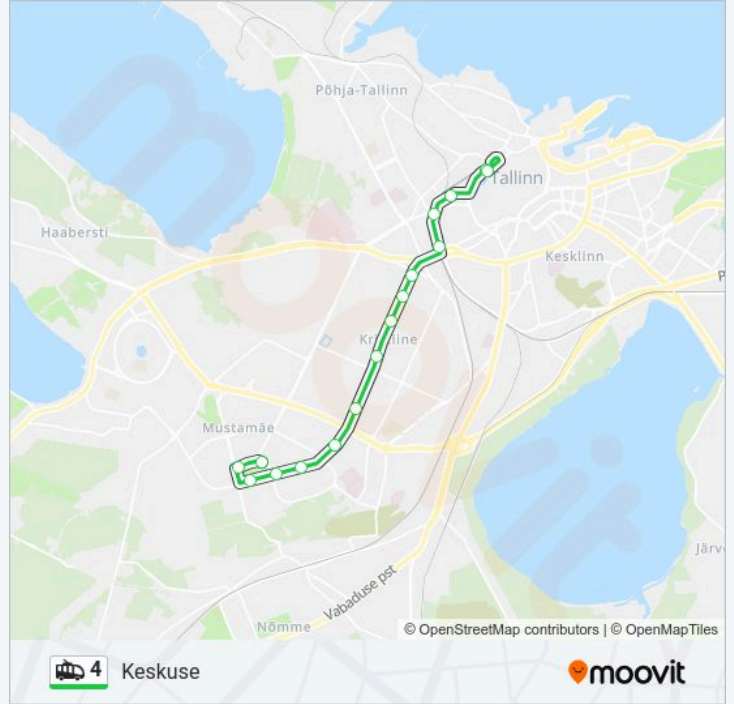

4 käru sõiduplaanid ja marsruudi kaardid on saadaval võrguühenduseta PDF-ina aadressil moovitapp.com. Kasuta Moovit App abi, et näha linnas Eesti live bussiaegu, rongi sõiduplaani või metroo sõiduplaani ja samm-sammult suunajuhiseid mistahes ühistranspordi jaoks.

© 2024 Moovit - kõik õigused kaitstud