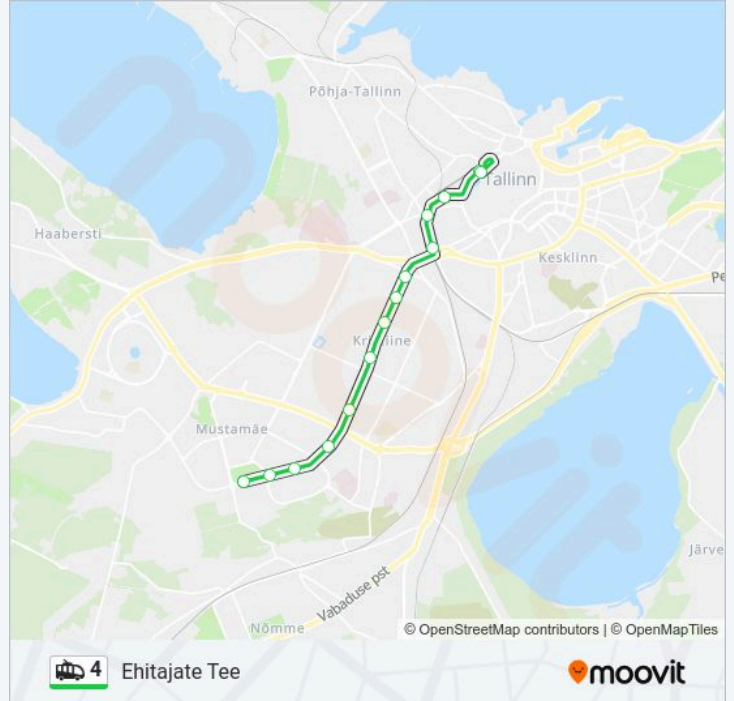

Liivaku

Ehitajate Tee

4 käru sõiduplaan

Ehitajate Tee marsruudi sõiduplaan:

pühapäev	00:03 - 23:46
esmaspäev	00:03 - 23:46
teisipäev	00:03 - 23:46
kolmapäev	00:03 - 23:46
neljapäev	00:03 - 23:46
reede	00:03 - 23:46
laupäev	00:03 - 23:46

4 käru info

Suund: Ehitajate Tee

Peatust: 14

Reisi kestus: 18 min

Liini kokkuvõte:

Suund: Keskuse

16 peatust

[VAATA LIINI SÕIDUPLAANI](#)