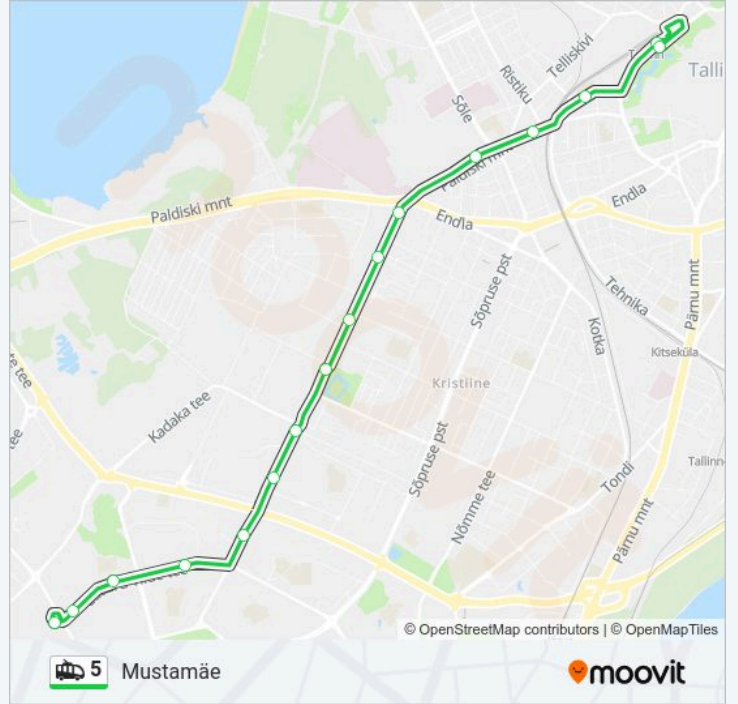

### Suund: Balti Jaam

14 peatust

[VAATA LIINI SÕIDUPLAANI](#)

- Akadeemia Tee
- Kaja
- Szolnok
- A. H. Tammsaare Tee
- Sääse
- Aiandi
- Löwenruh
- Marja
- Välja
- Lille
- Ristiku
- Tehnika
- Toompark
- Balti Jaam

## Suund: Mustamäe

16 peatust

[VAATA LIINI SÕIDUPLAANI](#)

Balti Jaam  
Balti Jaam  
Kelmiküla  
Ristiku  
Lille  
Hipodroom  
Välja  
Marja  
Löwenruh  
Aiandi  
Sääse  
A. H. Tammsaare Tee  
Szolnok  
Kaja  
Akadeemia Tee  
Mustamäe

## 5 käru sõiduplaan

Mustamäe marsruudi sõiduplaan:

pühapäev	05:50 - 23:58
esmaspäev	05:30 - 23:58
teisipäev	05:30 - 23:58
kolmapäev	05:30 - 23:58
neljapäev	05:30 - 23:58
reede	05:30 - 23:58
laupäev	05:50 - 23:58

## 5 käru info

**Suund:** Mustamäe

**Peatust:** 16

**Reisi kestus:** 25 min

**Liini kokkuvõte:**

5 käru sõiduplaanid ja marsruudi kaardid on saadaval võrguühenduseta PDF-ina aadressil [moovitapp.com](https://moovitapp.com). Kasuta Moovit App abi, et näha linnas Eesti live bussiaegu, rongi sõiduplaani või metroo sõiduplaani ja samm-sammult suunajuhiseid mistahes ühistranspordi jaoks.