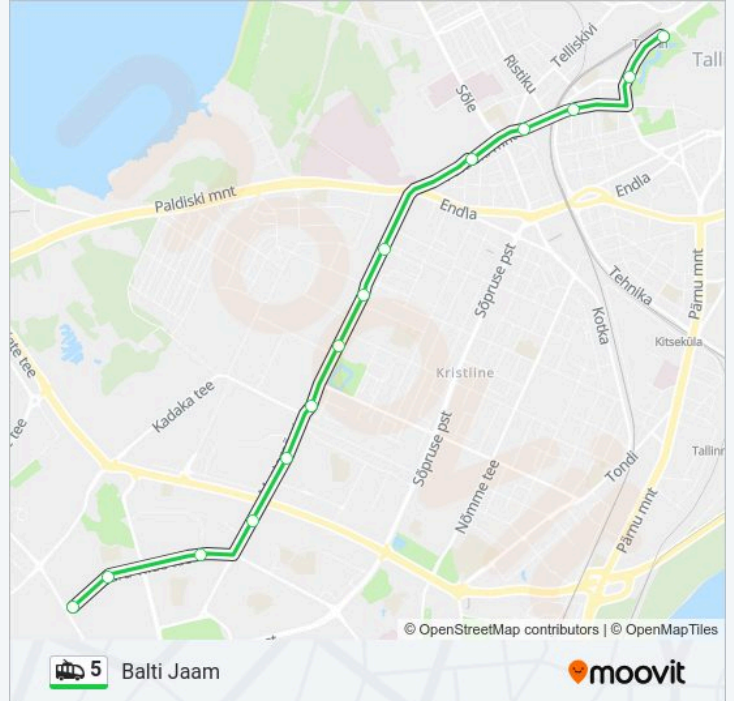

### Suund: Balti Jaam

14 peatust

[VAATA LIINI SÕIDUPLAANI](#)

- Akadeemia Tee
- Kaja
- Szolnok
- A. H. Tammsaare Tee
- Sääse
- Aiandi
- Löwenruh
- Marja
- Välja
- Lille
- Ristiku
- Tehnika
- Toompark
- Balti Jaam

### 5 käru sõiduplaan

Balti Jaam marsruudi sõiduplaan:

pühapäev	05:31 - 23:41
esmaspäev	05:11 - 23:41
teisipäev	05:11 - 23:41
kolmapäev	05:11 - 23:41
neljapäev	05:11 - 23:41
reede	05:11 - 23:41
laupäev	05:31 - 23:41

### 5 käru info

**Suund:** Balti Jaam

**Peatust:** 14

**Reisi kestus:** 21 min

**Liini kokkuvõte:**

## Suund: Mustamäe

16 peatust

[VAATA LIINI SÕIDUPLAANI](#)

Balti Jaam  
Balti Jaam  
Kelmiküla  
Ristiku  
Lille  
Hipodroom  
Välja  
Marja  
Löwenruh  
Aiandi  
Sääse  
A. H. Tammsaare Tee  
Szolnok  
Kaja  
Akadeemia Tee  
Mustamäe