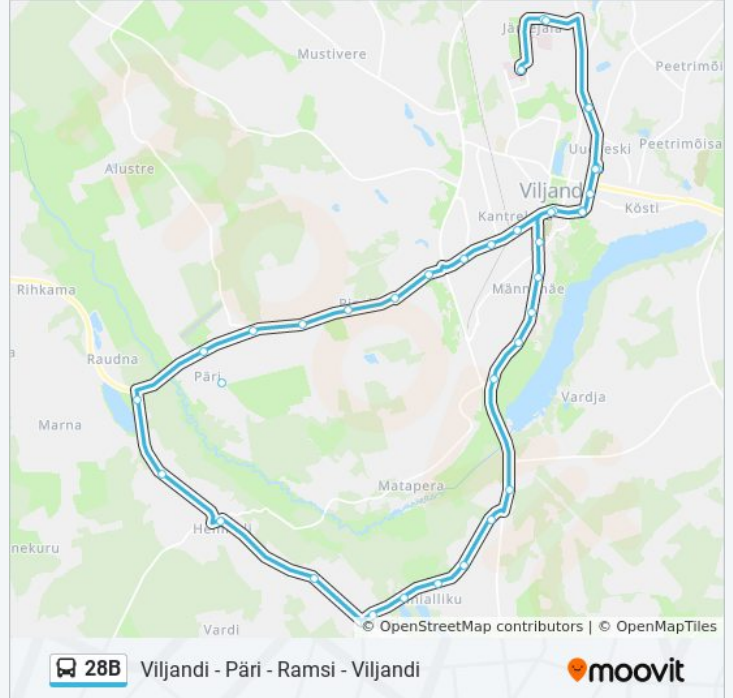

28B buss liinil (Viljandi - Päre - Ramsi - Viljandi) on 2 marsruuti. Tööpäeval on selle töötundideks:

(1) Haigla: 5:40 - 10:45(2) Uku: 5:15 - 21:35

Kasuta Mooviti äppi, et leida lähim 28B buss peatus ning et saada teada, millal järgmine 28B buss saabub.

Suund: Haigla

41 peatust

[VAATA LIINI SÕIDUPLAANI](#)

Haigla
Jämejala
Tallinna
Viljandi Bussijaam
Vabaduse Plats
Ugala
Kantreküla
Pärnu Mnt
Saeveski
Maiste
Kapsi
Talli
Pinska
Päre
Päre Asula
Lennuvälja
Raudna
Rahvamaja
Heimtali
Sabaku
Ramsi Tee
Rahetsema

28B buss sõiduplaan

Haigla marsruudi sõiduplaan:

esmaspäev	5:40 - 10:45
teisipäev	5:40 - 10:45
kolmapäev	5:40 - 10:45
neljapäev	5:40 - 10:45
reede	5:40 - 10:45
laupäev	Ei Sõida
pühapäev	Ei Sõida

28B buss info**Suund:** Haigla**Peatust:** 41**Reisi kestus:** 46 min**Liini kokkuvõte:**

Kivi
Ramsi
Siniälliku
Luuguse
Lauri
Ojakalda
Orika
Kamari
Jakobsoni Kool
Männimäe
Huntauugu
Reinu Tee
Ugala
Vabaduse Plats
Raamatukogu
Uku
Tallinna
Jämejala
Haigla

Suund: Uku

37 peatust

[VAATA LIINI SÕIDUPLAANI](#)