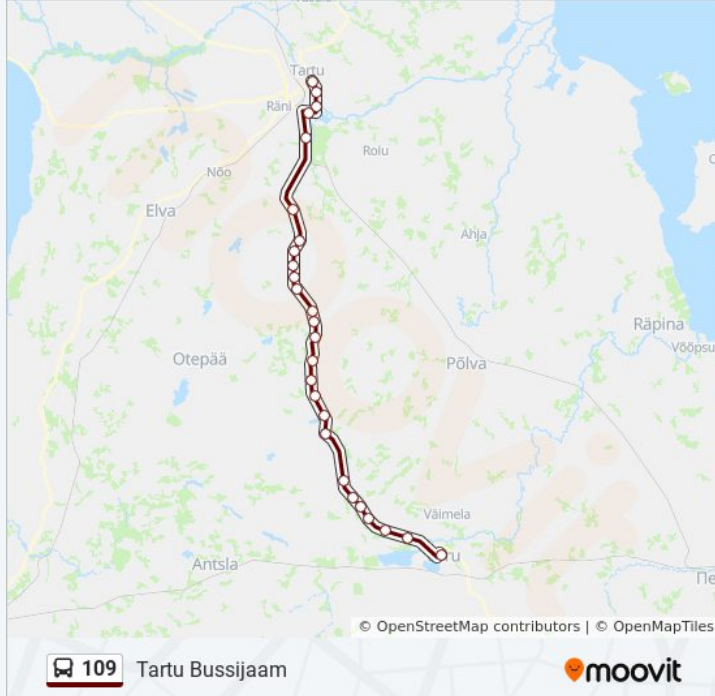

109 buss info**Suund:** Tartu Bussijaam**Peatust:** 26**Reisi kestus:** 70 min**Liini kokkuvõte:**

Jalaka

Sepa Turg

Tarmeko

Tartu Bussijaam

Suund: Võru Bussijaam

24 peatust

[VAATA LIINI SÕIDUPLAANI](#)

Tartu Bussijaam

Ülenurme

Kambja

Paalimäe

Raanitsa

Vissi

Pedaku

Maaritsa