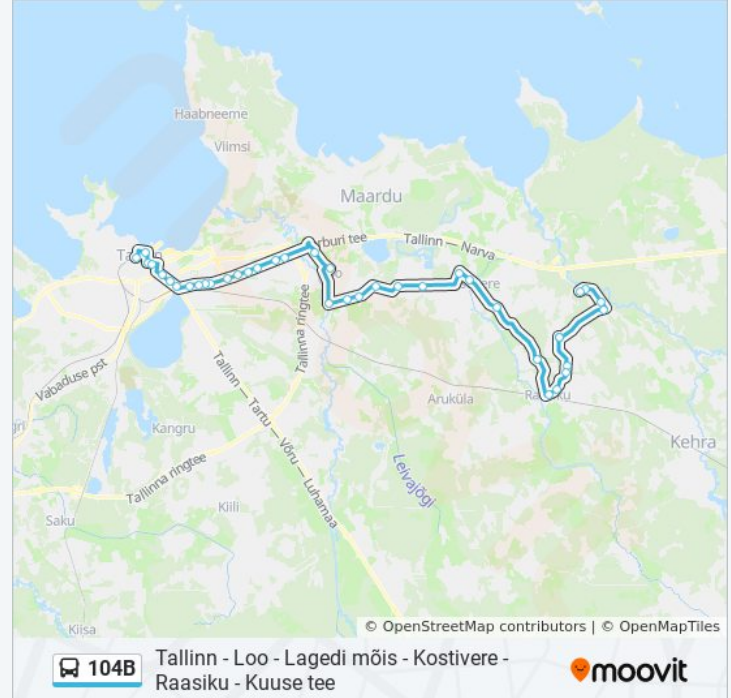

**104B buss info****Suund:** Balti Jaam**Peatust:** 40**Reisi kestus:** 72 min**Liini kokkuvõte:**

Lagedi Tee

Väo

Pikamägi

Kuuli

Gaasi

Vesse

Jüriöö Park

Suur-Paala

Väike-Paala

Pae

Sossimägi

Bussijaam

Keskurg

Tornimäe

Estonia

## Suund: Kuuse Tee

40 peatust

[VAATA LIINI SÕIDUPLAANI](#)

Balti Jaam 5

Vabaduse Väljak

Estonia 1

Tornimäe

Keskurg