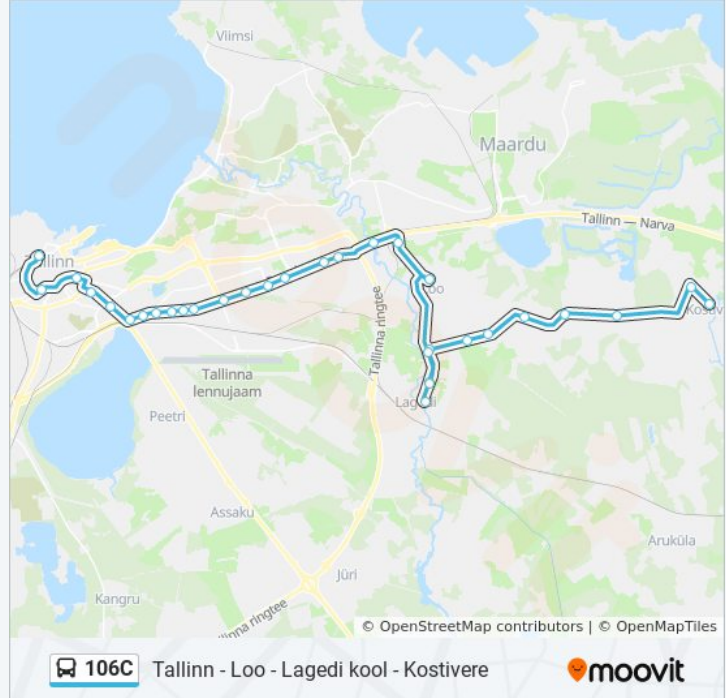

Pirita Jõgi

Loo Tee

Loo

Lagedi Mõis

Lohu

Lagedi Kool

Lohu

Lagedi Mõis

Kanala

Saha Kabel

Saha

Maardu Mõis

Veski

Teeristi

Kostivere

106C buss sõiduplaanid ja marsruudi kaardid on saadaval võrguühendusega PDF-ina aadressil moovitapp.com. Kasuta [Moovit App](#) abi, et näha linnas Eesti live bussiaegu, rongi sõiduplaani või metroo sõiduplaani ja samm-sammult suunajuhiseid mistahes ühistranspordi jaoks.

[Moovitist](#) • [MaaS Lahendused](#) • [Toetatud riigid](#) • [Mooviteri kogukond](#)

© 2023 Moovit - kõik õigused kaitstud

Vaata live saabumisaegu