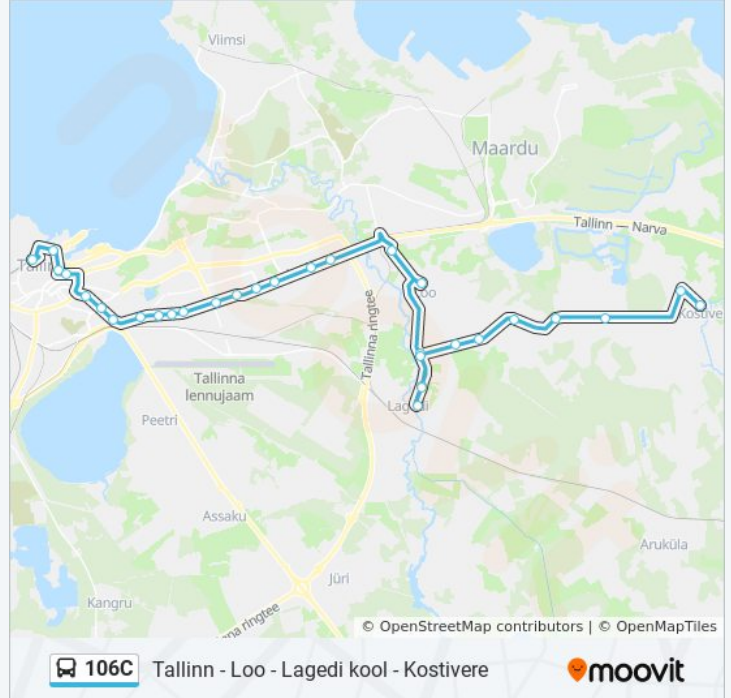

Väike-Paala

Pae

Sossimägi

Bussijaam

Keskurg

Tornimäe

Estonia

Vabaduse Väljak

### Suund: Kostivere

33 peatust

[VAATA LIINI SÕIDUPLAANI](#)

Balti Jaam 5

Vabaduse Väljak

Estonia 1

Tornimäe

Keskurg

Bussijaam

Peterburi Tee

Kivimurru

Pae

Väike-Paala

Suur-Paala

Jüriöö Park

Vesse