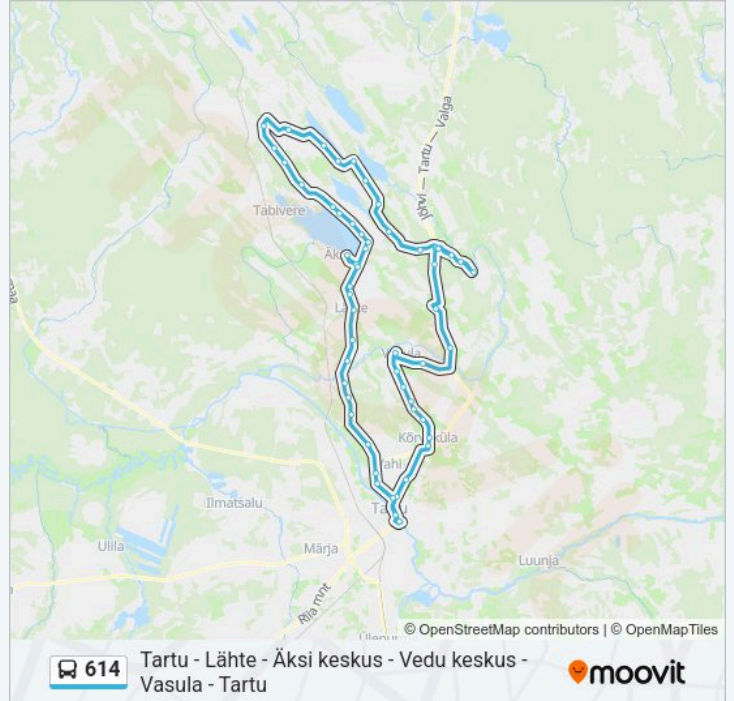

614 buss sõiduplaan

Tartu Bussijaam marsruudi sõiduplaan:

esmaspäev	14:05
teisipäev	14:05
kolmapäev	14:05
neljapäev	14:05
reede	14:05
laupäev	Ei Sõida
pühapäev	Ei Sõida

614 buss info

Suund: Tartu Bussijaam

Peatust: 57

Reisi kestus: 120 min

Liini kokkuvõte:

- Hiire
- Kalmumäe
- Vana-Kubja
- Õvanurme Rist
- Andi
- Kapaveski
- Mullavere
- Kärksi
- Raigastvere
- Soitse
- Elistvere Loomapark
- Silma
- Juula
- Mäekuru
- Toolamaa
- Toolamaa Tee
- Nigula Tee
- Roosimäe
- Nurga
- Soeküla
- Nigula Tee
- Kukemetsa
- Vedu Keskus
- Kobratu
- Kopli
- Vasula
- Vasula Aed
- Vasula Küla
- Lombi
- Pikamäe
- Arens
- Kõrveküla Kool