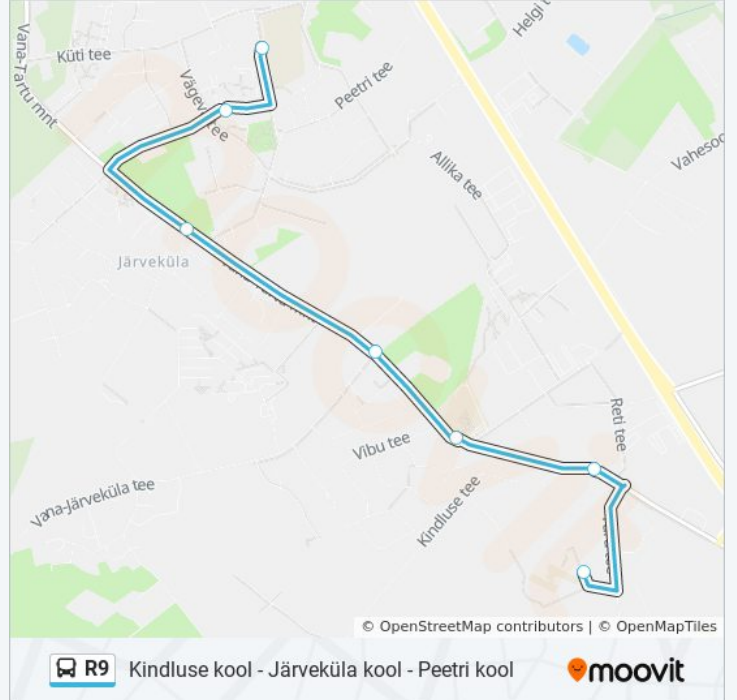

R9 buss liinil (Kindluse kool - Järveküla kool - Peetri kool) on üks marsruut. Tööpäeval on selle töötundideks:

(1) Peetri Kool: 13:34 - 15:24

Kasuta Mooviti äppi, et leida lähim R9 buss peatus ning et saada teada, millal järgmine R9 buss saabub.

Suund: Peetri Kool

7 peatust

[VAATA LIINI SÕIDUPLAANI](#)

- Koolipõllu
- Hundisepa
- Järveküla Kool
- Järveküla
- Veski
- Uusmaa
- Peetri Kool

R9 buss sõiduplaan

Peetri Kool marsruudi sõiduplaan:

esmaspäev	Ei Sõida
teisipäev	13:34 - 15:24
kolmapäev	13:34 - 15:24
neljapäev	13:34 - 15:24
reede	13:34 - 15:24
laupäev	Ei Sõida
pühapäev	Ei Sõida

R9 buss info

Suund: Peetri Kool

Peatust: 7

Reisi kestus: 9 min

Liini kokkuvõte:

R9 buss sõiduplaanid ja marsruudi kaardid on saadaval võrguühenduseta PDF-ina aadressil moovitapp.com. Kasuta [Moovit App](#) abi, et näha linnas Eesti live bussiaegu, rongi sõiduplaani või metroo sõiduplaani ja samm-sammult suunajuhiseid mistahes ühistranspordi jaoks.