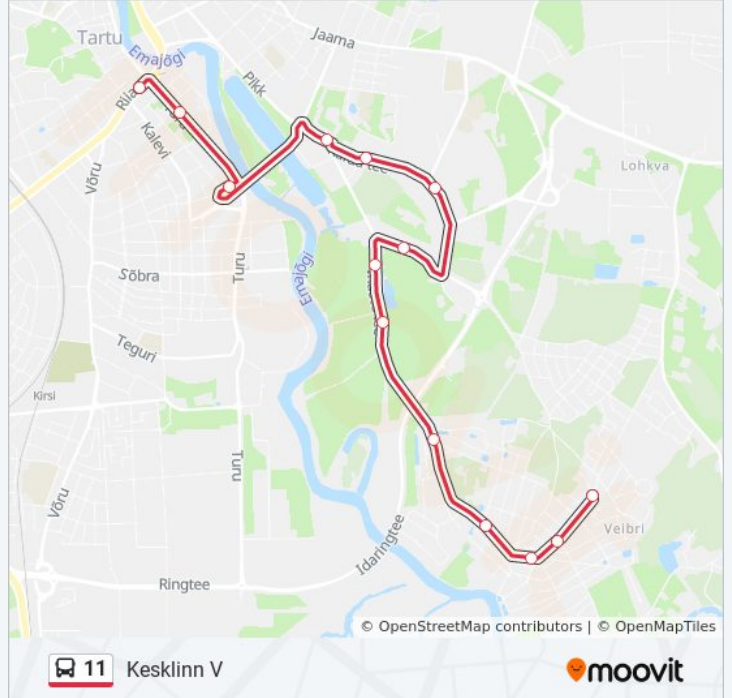

Suund: Kesklinn V

Peatust: 15

Reisi kestus: 16 min

Liini kokkuvõte:

Suund: Õssu

31 peatust

[VAATA LIINI SÕIDUPLAANI](#)

Kasteheina
Lõkketule
Ihaste
Kraavikalda
Männimetsa
Ihaste Tee II
Ihaste Tee I
Linnupargi
Lammimõisa
Annelinna Keskus
Kalda Tee
Eeden
Jõe
Aura Veekeskus
Kesklinn V
Riiamäe
Pauluse
Kaubajaam