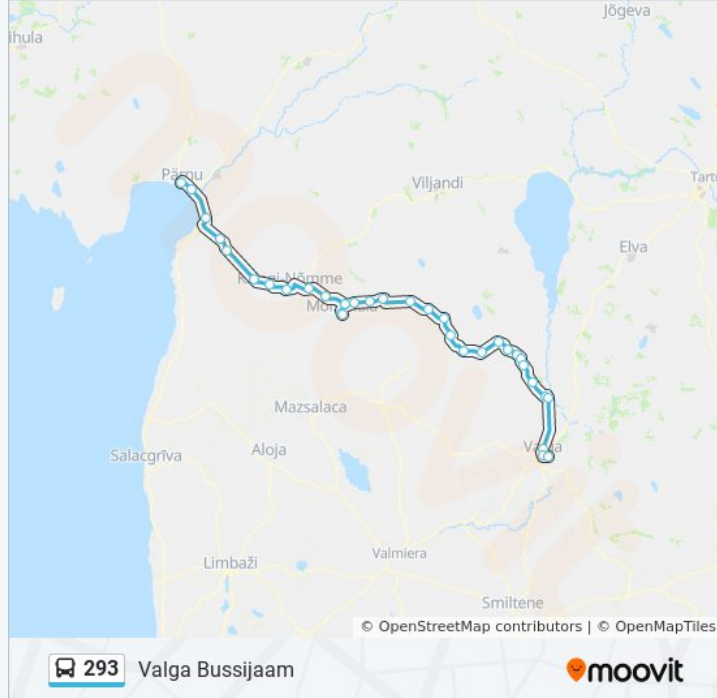

293

Pärnu Bussijaam

Vaata Veebilehe Režiimis

293 buss liinil (Pärnu Bussijaam) on 2 marsruuti. Tööpäeval on selle töötundideks:

(1) Pärnu Bussijaam: 8:35(2) Valga Bussijaam: 14:05

Kasuta Mooviti äppi, et leida lähim 293 buss peatus ning et saada teada, millal järgmine 293 buss saabub.

Roobe Ristmik

Ristimäe

Soe

Hummuli

Tolli

Raekoja

Valga Bussijaam

293 buss sõiduplaanid ja marsruudi kaardid on saadaval võrguühenduseta PDF-ina aadressil moovitapp.com. Kasuta [Moovit App](#) abi, et näha linnas Eesti live bussiaegu, rongi sõiduplaani või metroo sõiduplaani ja samm-sammult suunajuhiseid mistahes ühistranspordi jaoks.