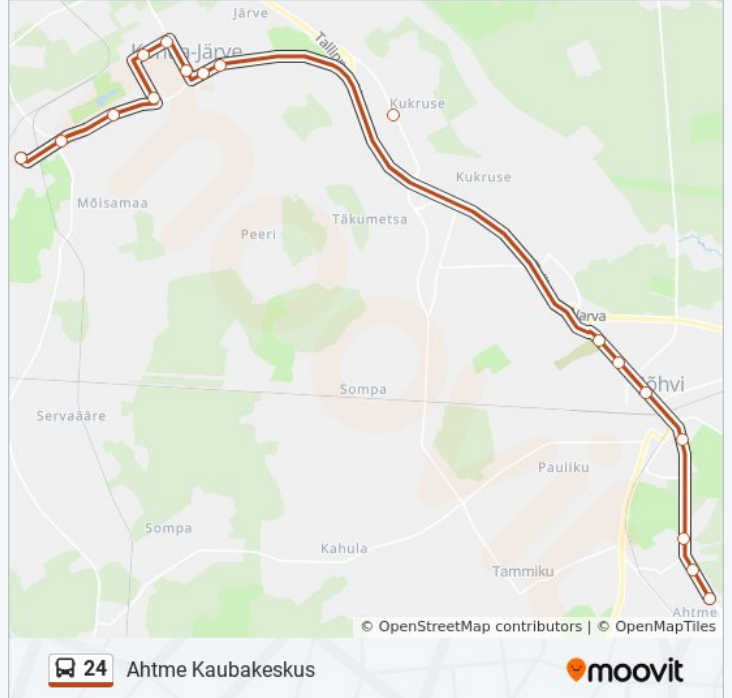

24 buss liinil (Spordikeskus - Ahtme kaubakeskus) on 3 marsruuti. Tööpäeval on selle töötundideks:  
(1) Ahtme Kaubakeskus: 6:50 - 17:20(2) Loomemaja: 8:15 - 17:45(3) Viru Keemia Grupp: 7:00 - 7:20  
Kasuta Mooviti äppi, et leida lähim 24 buss peatus ning et saada teada, millal järgmine 24 buss saabub.

**Suund: Ahtme Kaubakeskus**

18 peatust

[VAATA LIINI SÕIDUPLAANI](#)

Viru Keemia Grupp  
Vanalinn  
Rahvapargi  
Spordikeskus  
Kultuurimaja  
Olevi  
Kalevi  
Keskallee  
Virumaa Kolledž  
Lydia Koidula  
Kukruse  
Jõhvi Kalmistu  
Rahu  
Postkontor  
Pargi Keskus  
Pargitaguse  
Iidla  
Ahtme Kaubakeskus

**24 buss info****Suund:** Ahtme Kaubakeskus**Peatust:** 18**Reisi kestus:** 21 min**Liini kokkuvõte:**