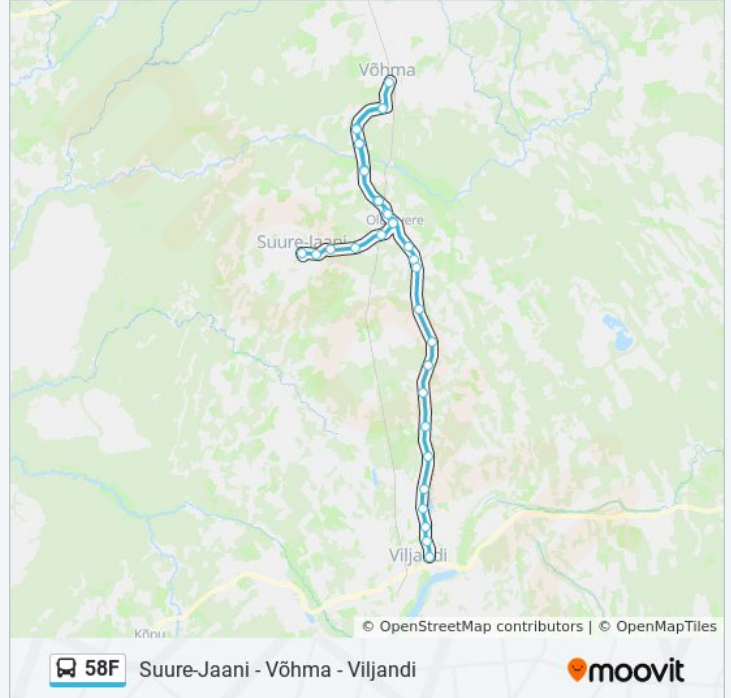

58F buss info**Suund:** Suure-Jaani**Peatust:** 34**Reisi kestus:** 50 min**Liini kokkuvõte:**

Võhmassaare

Jälevere Tee

Lepiku

Navesti

Paala Kool

Papiorg

Olustvere

Olustvere Raudteejaam

Putku

Kõidama

Männiku

Suure-Jaani

Suund: Viljandi Bussijaam

34 peatust

[VAATA LIINI SÕIDUPLAANI](#)