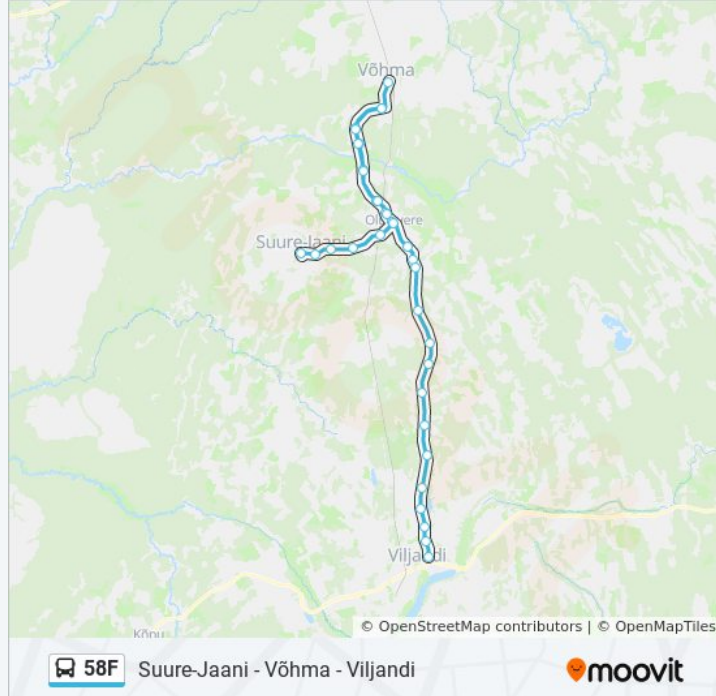

Ristmiku

Aindu

Laboratooriumi

Tallinna

Viljandi Bussijaam

58F buss sõiduplaanid ja marsruudi kaardid on saadaval võrguühenduseta PDF-ina aadressil moovitapp.com. Kasuta [Moovit App](#) abi, et näha linnas Eesti live bussiaegu, rongi sõiduplaani või metroo sõiduplaani ja samm-sammult suunajuhiseid mistahes ühistranspordi jaoks.