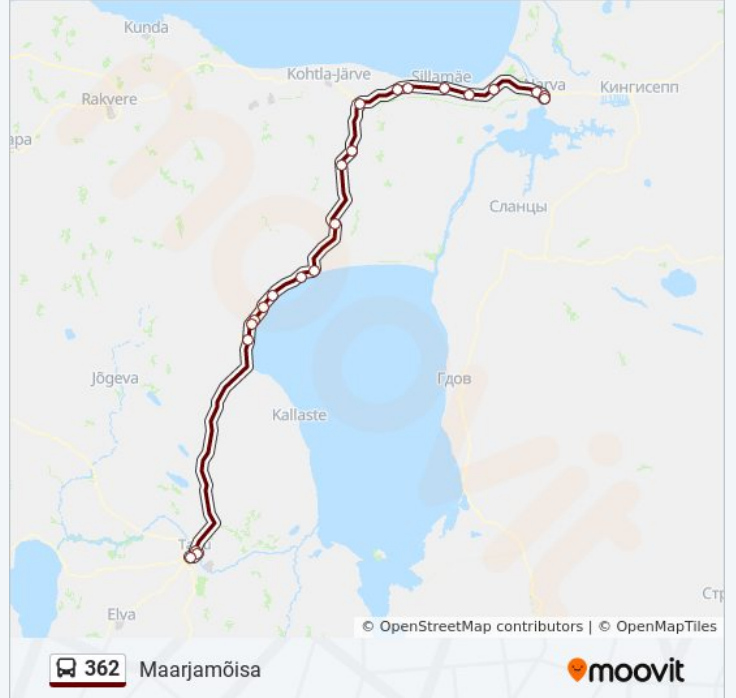

 362

Maarjamõisa

Vaata Veebilehe Režiimis

362 buss liinil (Maarjamõisa) on 3 marsruuti. Tööpäeval on selle töötundideks:

(1) Maarjamõisa: 6:15(2) Narva: 11:00(3) Tartu Bussijaam: 15:45

Kasuta Mooviti äppi, et leida lähim 362 buss peatus ning et saada teada, millal järgmine 362 buss saabub.

Suund: Maarjamõisa

24 peatust

[VAATA LIINI SÕIDUPLAANI](#)

Narva
Peetri Plats
Tempo
Laagna
Sinimäe
Sillamäe Bussijaam
Konju
Voka Rist
Jõhvi Bussijaam
Ilmajaama
Pagari
Koltsina
Iisaku
Kasevälja
Kauksi
Rannapungerja
Lohusuu
Tammispää
Kalmaküla
Vilusi
Mustvee
Vene

362 buss sõiduplaan

Maarjamõisa marsruudi sõiduplaan:

esmaspäev	6:15
teisipäev	6:15
kolmapäev	6:15
neljapäev	6:15
reede	6:15
laupäev	6:15
pühapäev	6:15

362 buss info

Suund: Maarjamõisa

Peatust: 24

Reisi kestus: 170 min

Liini kokkuvõte:

Tartu Bussijaam

Maarjamõisa

Suund: Narva

30 peatust

[VAATA LIINI SÕIDUPLAANI](#)

Maarjamõisa

Tartu Bussijaam