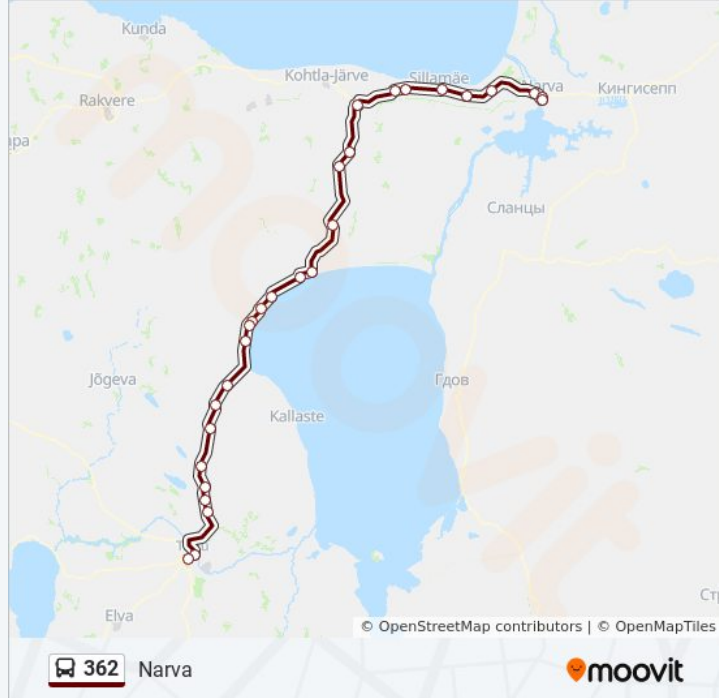

Sillamäe Bussijaam

Sinimäe

Laagna

Tempo

Peetri Plats

Narva

Suund: Tartu Bussijaam

30 peatust

[VAATA LIINI SÕIDUPLAANI](#)

Narva

Peetri Plats

Tempo

Laagna

Sinimäe

Sillamäe Bussijaam

Konju