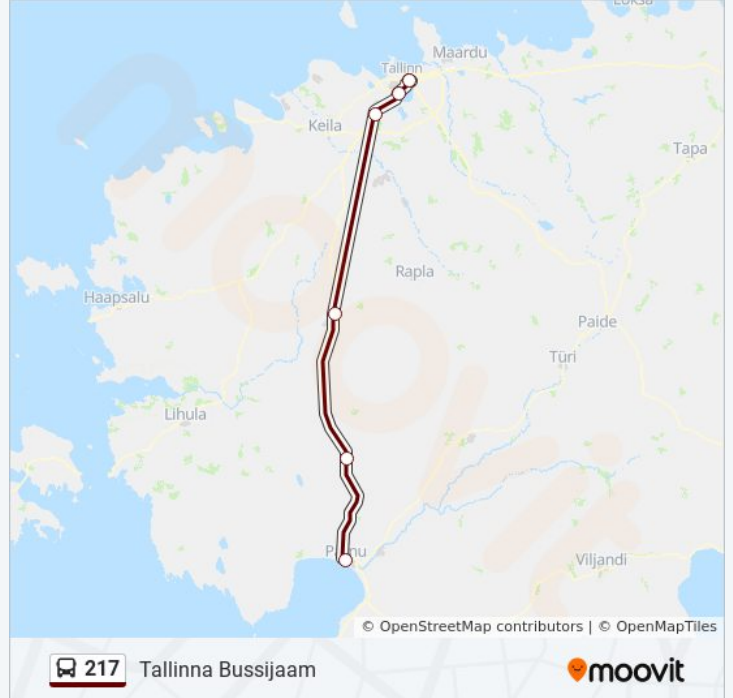

217 buss sõiduplaanid ja marsruudi kaardid on saadaval võrguühenduseta PDF-ina aadressil moovitapp.com. Kasuta [Moovit App](#) abi, et näha linnas Eesti live bussiaegu, rongi sõiduplaani või metroo sõiduplaani ja samm-sammult suunajuhiseid mistahes ühistranspordi jaoks.

[Moovitist](#) • [MaaS Lahendused](#) • [Toetatud riigid](#) • [Mooviteri kogukond](#)

© 2023 Moovit - kõik õigused kaitstud

Vaata live saabumisaegu