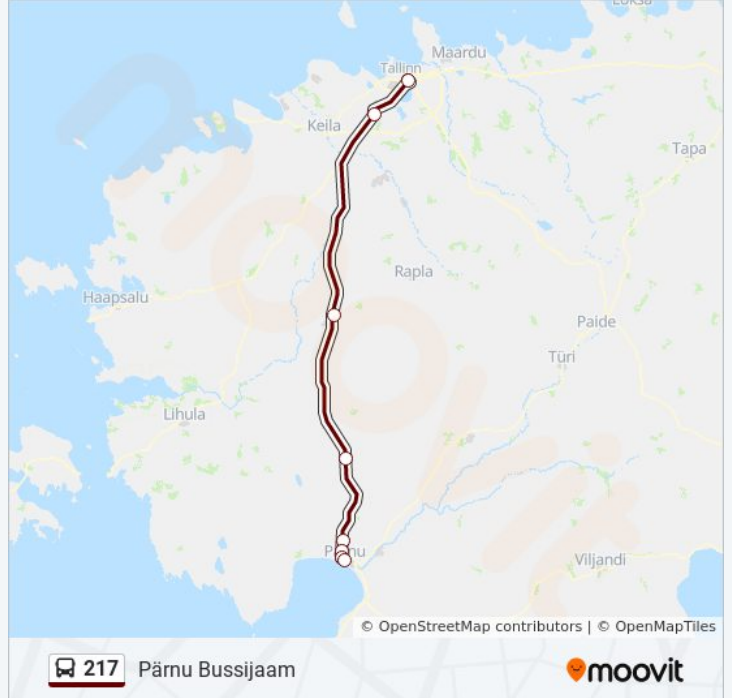

## Suund: Pärnu Bussijaam

8 peatust

[VAATA LIINI SÕIDUPLAANI](#)

Tallinna Bussijaam

Vana-Pääsküla

Orgita Ristmik

Pärnu-Jaagupi Tee

Jänesselja

Härma

Tallinna Maantee

Pärnu Bussijaam

## 217 buss sõiduplaan

Pärnu Bussijaam marsruudi sõiduplaan:

esmaspäev	8:00 - 19:00
teisipäev	8:00 - 19:00
kolmapäev	8:00 - 19:00
neljapäev	8:00 - 19:00
reede	8:00 - 19:00
laupäev	8:00 - 19:00
pühapäev	8:00 - 19:00

## 217 buss info

**Suund:** Pärnu Bussijaam

**Peatust:** 8

**Reisi kestus:** 110 min

**Liini kokkuvõte:**