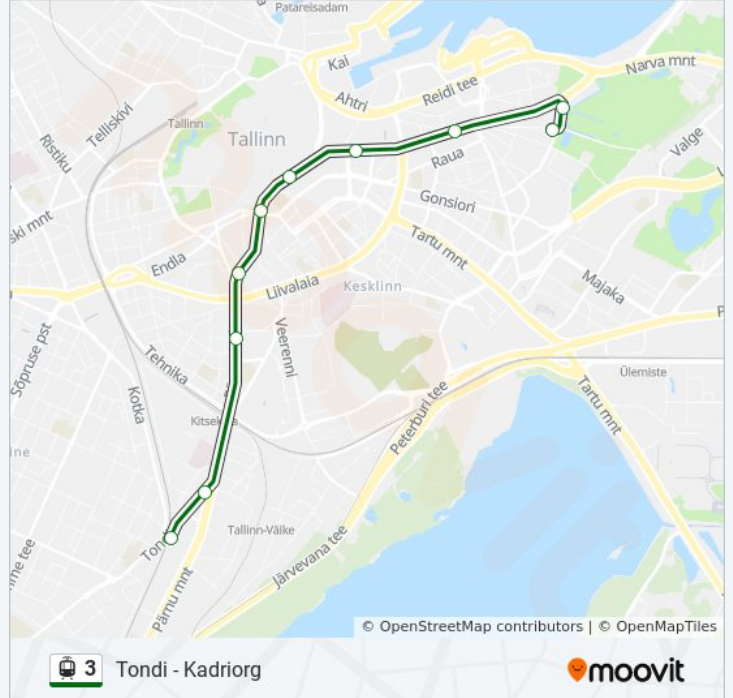

Tondi - Kadriorg

Vaata Veebilehe Režiimis

3 tramm liinil (Tondi - Kadriorg) on 2 marsruuti. Tööpäeval on selle töötundideks:

(1) Kadriorg: 0:10 - 23:50(2) Tondi: 0:10 - 23:51

Kasuta Mooviti äppi, et leida lähim 3 tramm peatus ning et saada teada, millal järgmine 3 tramm saabub.

Suund: Kadriorg

11 peatust

[VAATA LIINI SÕIDUPLAANI](#)

Tondi
Kalev
Tallinn-Väike
Vineeri
Kosmos
Vabaduse Väljak
Viru
Hobujaama
Tallinna Ülikool
L. Koidula
Kadriorg

3 tramm sõiduplaan

Kadriorg marsruudi sõiduplaan:

Suund: Tondi

10 peatust

[VAATA LIINI SÕIDUPLAANI](#)

Kadriorg
J. Poska
Tallinna Ülikool
Hobujaama
Viru
Vabaduse Väljak
Kosmos
Vineeri
Tallinn-Väike
Tondi

3 tramm sõiduplaan

Tondi marsruudi sõiduplaan:

esmaspäev	0:00 - 0:10
teisipäev	Ei Sõida
kolmapäev	Ei Sõida
neljapäev	Ei Sõida
reede	0:10 - 23:55
laupäev	0:10 - 23:53
pühapäev	0:10 - 23:51

3 tramm info

Suund: Tondi

Peatust: 10

Reisi kestus: 20 min

Liini kokkuvõte:

3 tramm sõiduplaanid ja marsruudi kaardid on saadaval võrguühendusega PDF-ina aadressil moovitapp.com. Kasuta [Moovit App](#) abi, et näha linnas Eesti live bussiaegu, rongi sõiduplaani või metroo sõiduplaani ja samm-sammult suunajuhiseid mistahes ühistranspordi jaoks.