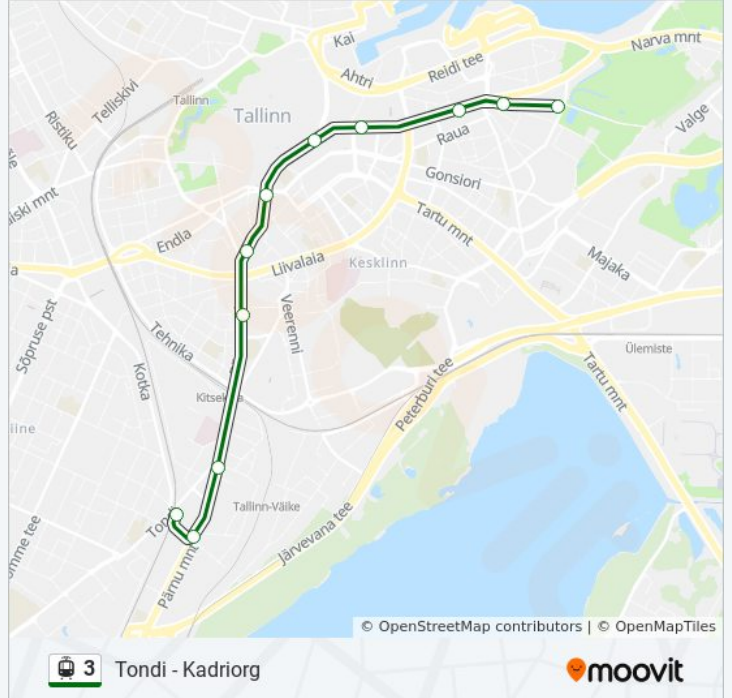

Tondi - Kadriorg

Vaata Veebilehe Režiimis

3 tramm liinil (Tondi - Kadriorg) on 2 marsruuti. Tööpäeval on selle töötundideks:

(1) Kadriorg: 0:10 - 23:50(2) Tondi: 0:10 - 23:51

Kasuta Mooviti äppi, et leida lähim 3 tramm peatus ning et saada teada, millal järgmine 3 tramm saabub.

Suund: Kadriorg

11 peatust

[VAATA LIINI SÕIDUPLAANI](#)

Tondi
Kalev
Tallinn-Väike
Vineeri
Kosmos
Vabaduse Väljak
Viru
Hobujaama
Tallinna Ülikool
L. Koidula
Kadriorg

3 tramm sõiduplaan

Kadriorg marsruudi sõiduplaan:

Suund: Tondi

10 peatust

[VAATA LIINI SÕIDUPLAANI](#)

Kadriorg
J. Poska
Tallinna Ülikool
Hobujaama
Viru
Vabaduse Väljak
Kosmos
Vineeri
Tallinn-Väike
Tondi

3 tramm sõiduplaan

Tondi marsruudi sõiduplaan:

esmaspäev	0:00 - 0:10
teisipäev	Ei Sõida
kolmapäev	Ei Sõida
neljapäev	Ei Sõida
reede	0:10 - 23:55
laupäev	0:10 - 23:53
pühapäev	0:10 - 23:51

3 tramm info

Suund: Tondi

Peatust: 10

Reisi kestus: 20 min

Liini kokkuvõte:

3 tramm sõiduplaanid ja marsruudi kaardid on saadaval võrguühendusega PDF-ina aadressil moovitapp.com. Kasuta [Moovit App](#) abi, et näha linnas Eesti live bussiaegu, rongi sõiduplaani või metroo sõiduplaani ja samm-sammult suunajuhiseid mistahes ühistranspordi jaoks.