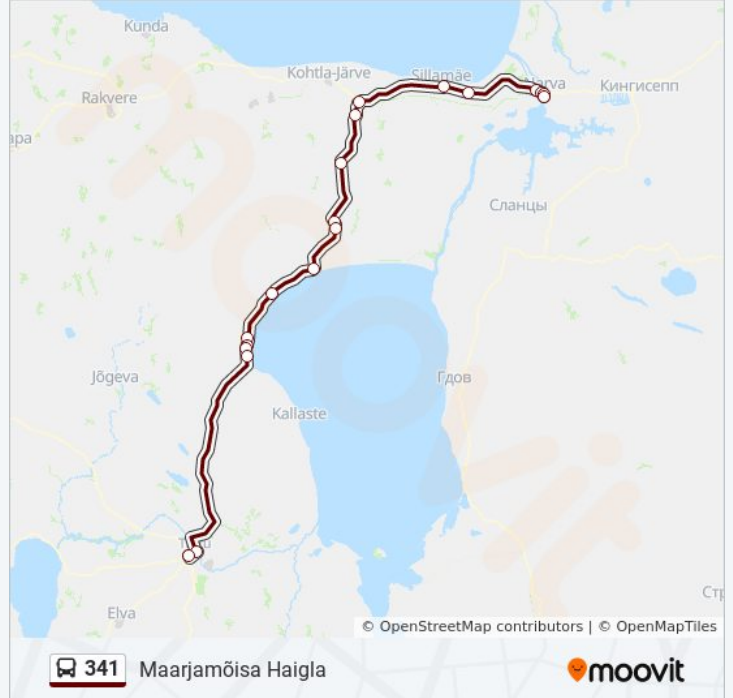

Suund: Maarjamõisa Haigla

19 peatust

[VAATA LIINI SÕIDUPLAANI](#)

Narva
Peetri Plats
Energia
Tempo
Sinimäe
Sillamäe Bussijaam
Jõhvi Bussijaam
Ilmajaama
Koltsina
Iisaku
Kasevälja
Kauksi
Lohusuu
Mustvee
Marat
Raja I
Raja II
Tartu Bussijaam
Maarjamõisa Haigla

341 buss sõiduplaan

Maarjamõisa Haigla marsruudi sõiduplaan:

esmaspäev	06:45
teisipäev	06:45
kolmapäev	06:45
neljapäev	06:45
reede	06:45
laupäev	Ei Sõida
pühapäev	Ei Sõida

341 buss info

Suund: Maarjamõisa Haigla

Peatust: 19

Reisi kestus: 175 min

Liini kokkuvõte:

Suund: Narva

25 peatust

[VAATA LIINI SÕIDUPLAANI](#)

Maarjamõisa Haigla

Tartu Bussijaam