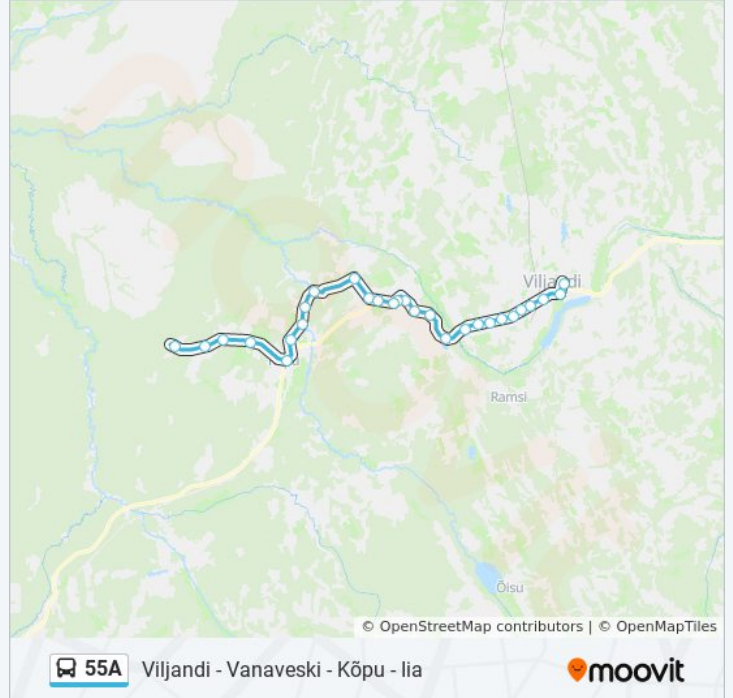

Kungla
Nutru
Kõpu Teerist
Erikooli
Tamme
Tamme
Kuusevälja
Sonni
Kõssa
Surnuaia
Kõpu
Anni
Uia
Saareküla
lia

Suund: Viljandi Bussijaam

31 peatust

[VAATA LIINI SÕIDUPLAANI](#)

lia
Saareküla
Uia
Anni
Kullese
Laanekuru
Turva
Metskond
Pargi
Kõpu
Surnuaia
Kõssa
Sonni
Kuusevälja

55A buss sõiduplaan

Viljandi Bussijaam marsruudi sõiduplaan:

esmaspäev	07:40
teisipäev	07:40
kolmapäev	07:40
neljapäev	07:40
reede	07:40
laupäev	Ei Sõida
pühapäev	Ei Sõida

55A buss info

Suund: Viljandi Bussijaam

Peatust: 31

Reisi kestus: 46 min

Liini kokkuvõte: