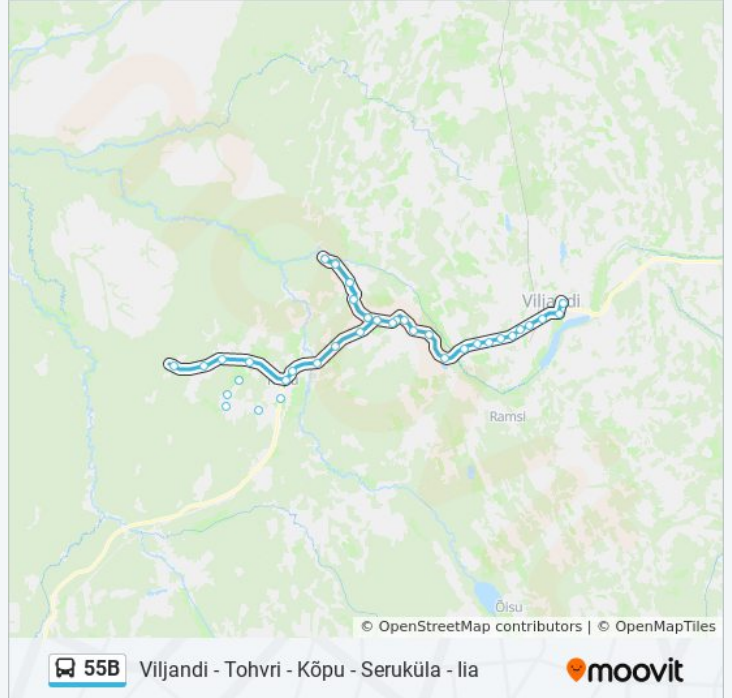

### Suund: Viljandi Bussijaam

26 peatust

[VAATA LIINI SÕIDUPLAANI](#)

lia  
Saareküla  
Uia  
Anni  
Kõpu  
Surnuaia  
Kõssa  
Sonni  
Kuusevälja  
Tamme  
Puiatu Tee  
Puiatu Majad  
Puiatu  
Kuuse  
Rihkama