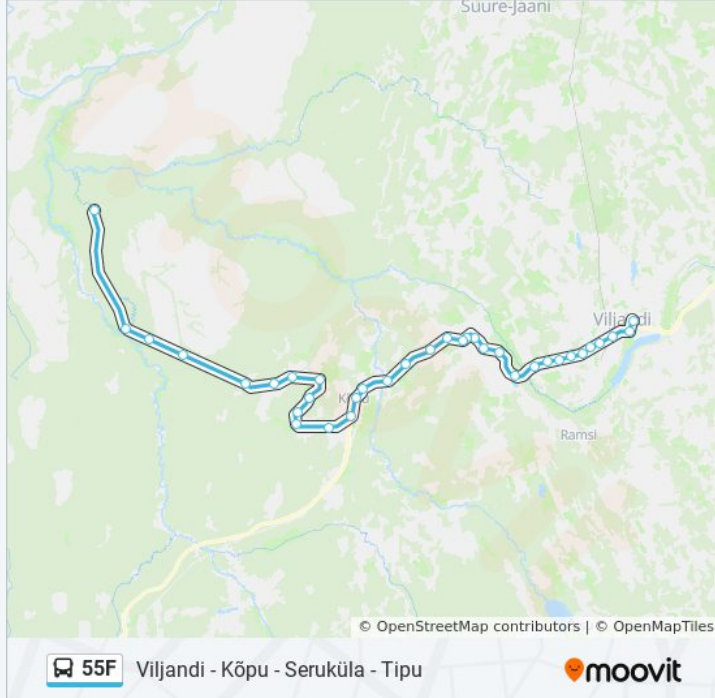

Pargi

Metskond

Turva

Laanekuru

Kullese

Anni

Uia

Saareküla

lia

Teesoo

Tipu

Räksi

Kõrtsi-Tõramaa

55F buss sõiduplaanid ja marsruudi kaardid on saadaval võrguühenduseta PDF-ina aadressil moovitapp.com. Kasuta [Moovit App](#) abi, et näha linnas Eesti live bussiaegu, rongi sõiduplaani või metroo sõiduplaani ja samm-sammult suunajuhiseid mistahes ühistranspordi jaoks.

[Moovitist](#) • [MaaS Lahendused](#) • [Toetatud riigid](#) • [Mooviteri kogukond](#)

© 2023 Moovit - kõik õigused kaitstud

Vaata live saabumisaegu