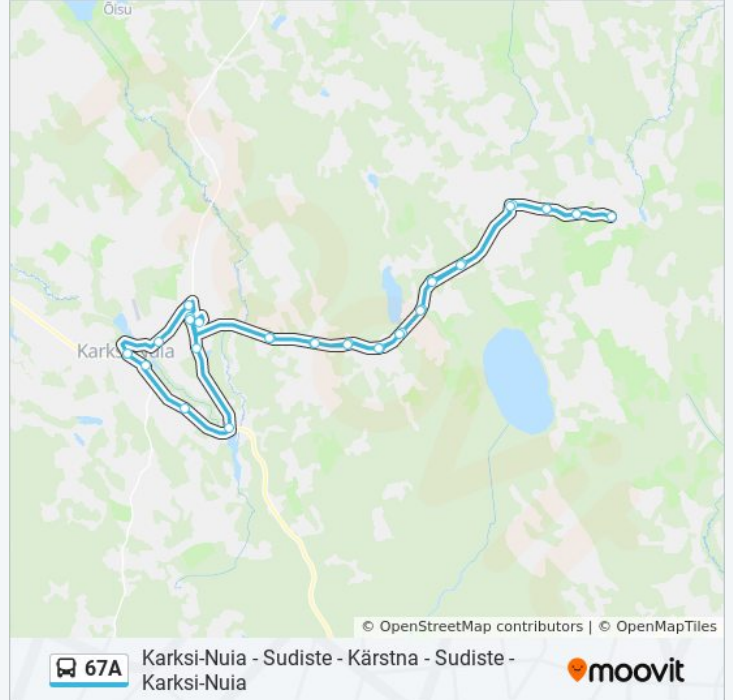

**67A**Karksi-Nuia - Sudiste - Kärstna - Sudiste -  
Karksi-Nuia

Vaata Veebilehe Režiimis

67A buss liinil (Karksi-Nuia - Sudiste - Kärstna - Sudiste - Karksi-Nuia) on üks marsruut. Tööpäeval on selle töötundideks:

**67A buss info****Suund:** Karksi-Nuia**Peatust:** 34**Reisi kestus:** 43 min**Liini kokkuvõte:**

Virsti  
Pisina  
Kukese  
Mustukse  
Sudiste  
Toomesoo  
Vabriku  
Pargi  
Tamme  
Ainja  
Kõvaküla  
Kooli  
Karksi-Nuia