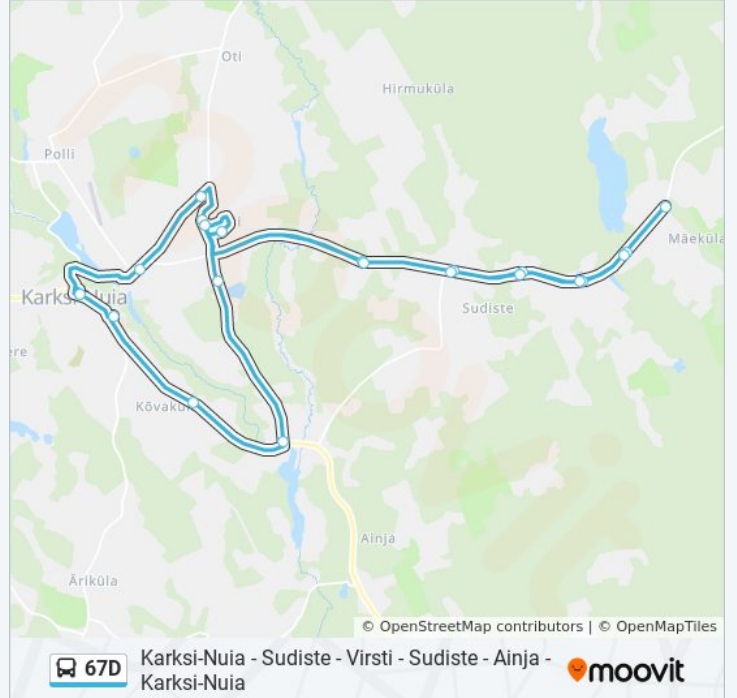

67D buss sõiduplaanid ja marsruudi kaardid on saadaval võrguühenduseta PDF-ina aadressil moovitapp.com. Kasuta [Moovit App](#) abi, et näha linnas Eesti live bussiaegu, rongi sõiduplaani või metroo sõiduplaani ja samm-sammult suunajuhiseid mistahes ühistranspordi jaoks.

[Moovitist](#) • [MaaS Lahendused](#) • [Toetatud riigid](#) • [Mooviteri kogukond](#)

© 2023 Moovit - kõik õigused kaitstud

Vaata live saabumisaegu