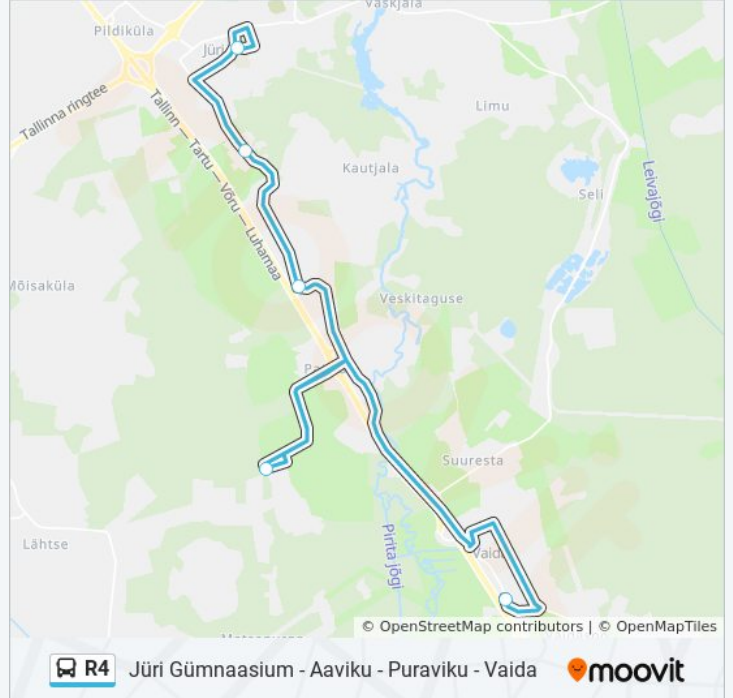

Jüri Gümnaasium

Vaata Veebilehe Režiimis

R4 buss liinil (Jüri Gümnaasium) on 2 marsruuti. Tööpäeval on selle töötundideks:

(1) Jüri Gümnaasium: 8:22(2) Vaida Põhikool: 12:10

Kasuta Mooviti äppi, et leida lähim R4 buss peatus ning et saada teada, millal järgmine R4 buss saabub.

Suund: Vaida Põhikool

7 peatust

[VAATA LIINI SÕIDUPLAANI](#)

Jüri Gümnaasium

Aaviku

Korba

Patika

Puraviku

Veskitaguse

Vaida Põhikool

R4 buss sõiduplaan

Vaida Põhikool marsruudi sõiduplaan:

esmaspäev	Ei Sõida
teisipäev	Ei Sõida
kolmapäev	Ei Sõida
neljapäev	Ei Sõida
reede	12:10
laupäev	Ei Sõida
pühapäev	Ei Sõida

R4 buss info

Suund: Vaida Põhikool

Peatust: 7

Reisi kestus: 29 min

Liini kokkuvõte:

R4 buss sõiduplaanid ja marsruudi kaardid on saadaval võrguühenduseta PDF-ina aadressil moovitapp.com. Kasuta [Moovit App](#) abi, et näha linnas Eesti live bussiaegu, rongi sõiduplaani või metroo sõiduplaani ja samm-sammult suunajuhiseid mistahes ühistranspordi jaoks.