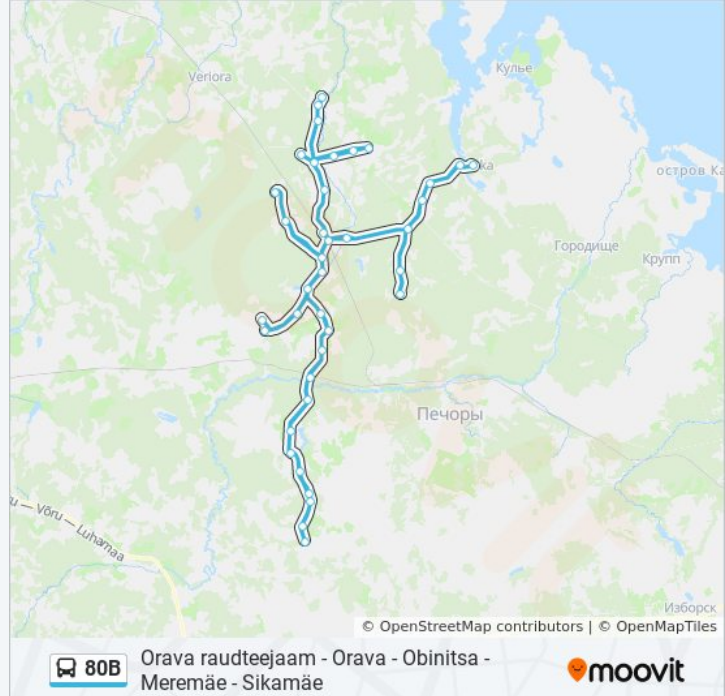

Järvepää

Selise

Kito

Plotina

Kahkva

Liivi

Sikamäe

80B buss sõiduplaanid ja marsruudi kaardid on saadaval võrguühenduseta PDF-ina aadressil [moovitapp.com](https://moovitapp.com). Kasuta [Moovit App](#) abi, et näha linnas Eesti live bussiaegu, rongi sõiduplaani või metroo sõiduplaani ja samm-sammult suunajuhiseid mistahes ühistranspordi jaoks.