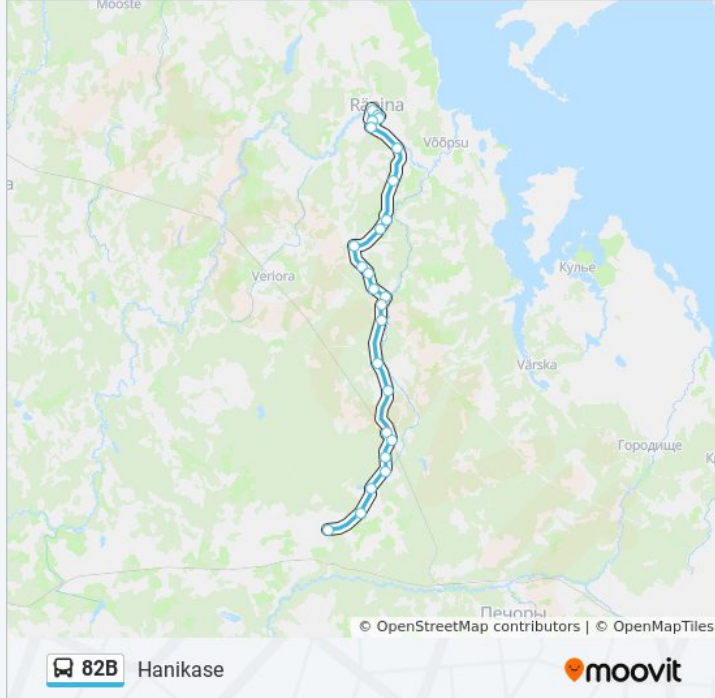

82B buss info

Suund: Hanikase

Peatust: 25

Reisi kestus: 45 min

Liini kokkuvõte:

Orava

Siimsilla

Hanikase