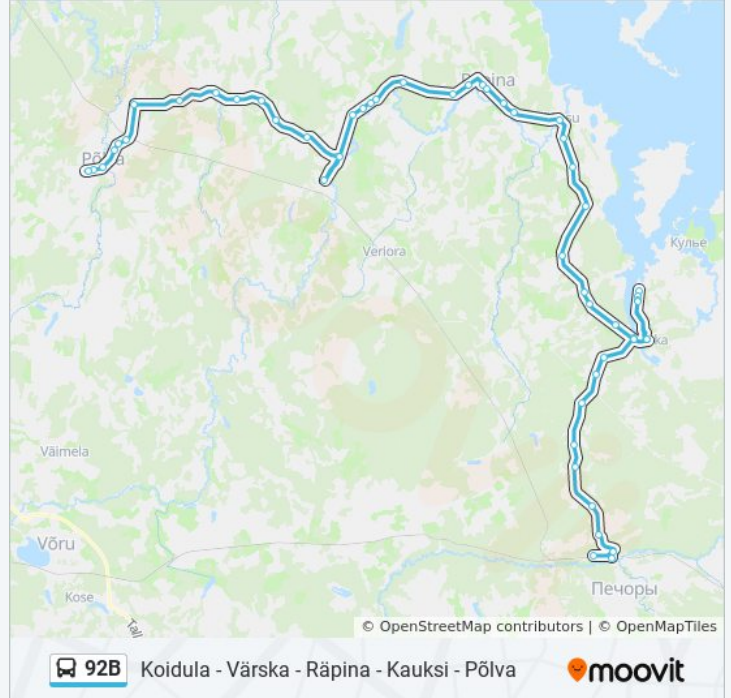

Laossina
Varesmäe
Töökoja
Võõpsu
Ristipalo
Liivamäe
Halduskeskus
Räpina Bussijaam
Tartu Maantee
Jaamamõisa
Toolamaa
Leevaku
Leevaku Keskus
Vana-Leevaku
Härghanna
Võuküla
Ruusa
Võuküla
Kanassaare
Järve
Kauksi
Kivi
Miiaste
Adiste
Himmaste
Jaama
Selvehall
Lina
Põlva Keskus
Kooli
Põlva Bussijaam