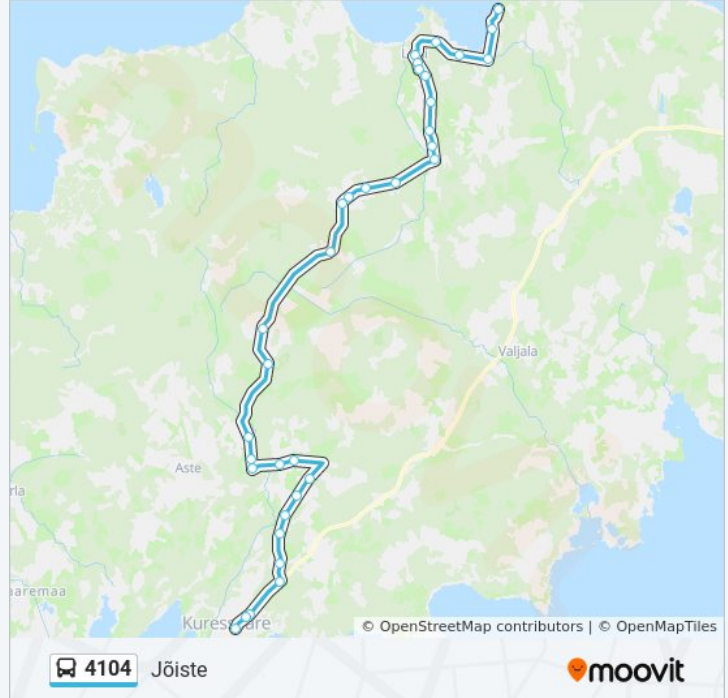

### Suund: Leisi

43 peatust

[VAATA LIINI SÕIDUPLAANI](#)

Kuressaare

Säästu

Roonimäe

Kooli

Upa