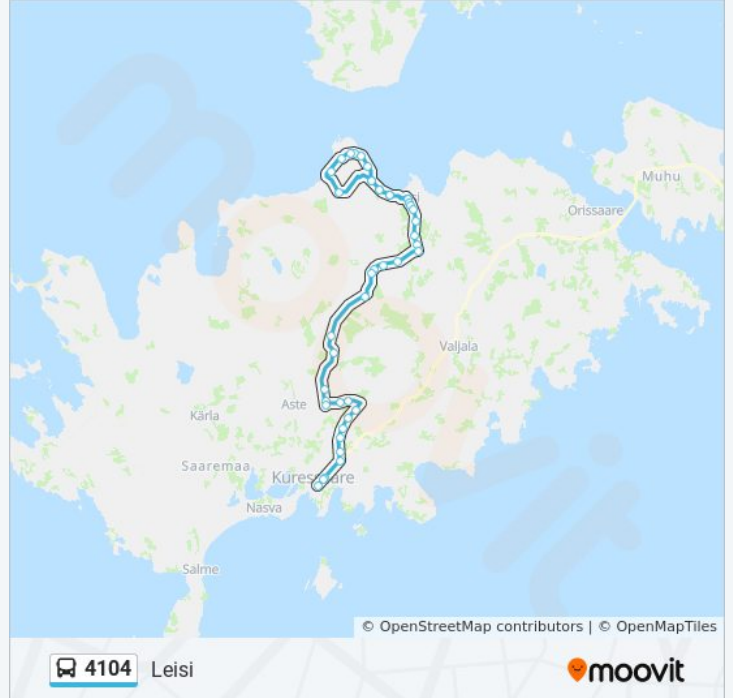

Murika

Saatme

Metsküla 1

Haagi Teerist

Laugu Teerist

Parasmetsa

Leisi

4104 buss sõiduplaanid ja marsruudi kaardid on saadaval võrguühendusega PDF-ina aadressil [moovitapp.com](https://moovitapp.com). Kasuta [Moovit App](#) abi, et näha linnas Eesti live bussiaegu, rongi sõiduplaani või metroo sõiduplaani ja samm-sammult suunajuhiseid mistahes ühistranspordi jaoks.