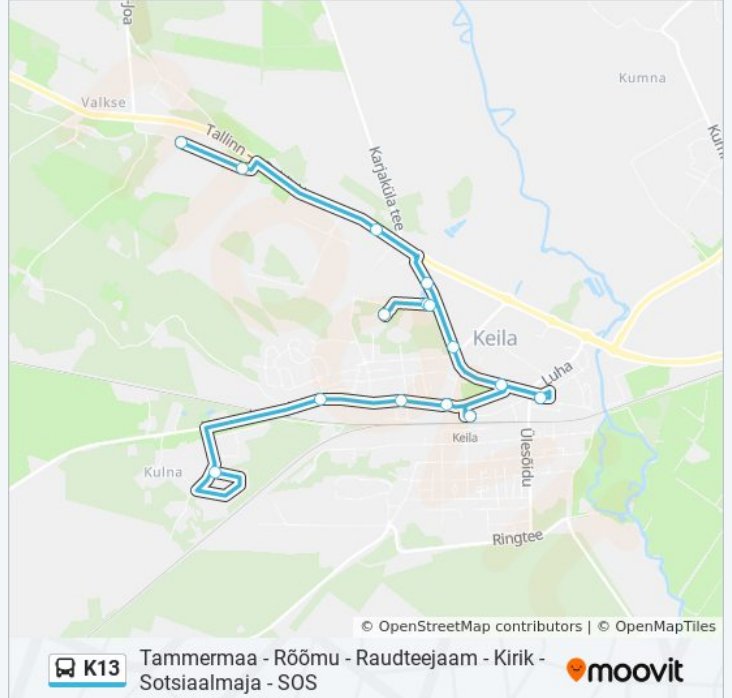

Keskpargi

Keila Kirik

Keila Raudteejaam

Jaama

Männiku

Rõõmu Kaubamaja

Tammermaa Tee

K13 buss sõiduplaan

Suund: Ülase

17 peatust

[VAATA LIINI SÕIDUPLAANI](#)

Tammermaa Tee
Tamme Tee
Rõõmu Kaubamaja
Männiku
Jaama
Keila Raudteejaam
Keskpargi
Keila Kirik
Kultuurikeskuse
Pargi
Keila Kool
Keila Haigla
Keila Kool
Tervisekeskuse
Ehitusmarket
Mudaaugu
Ülase