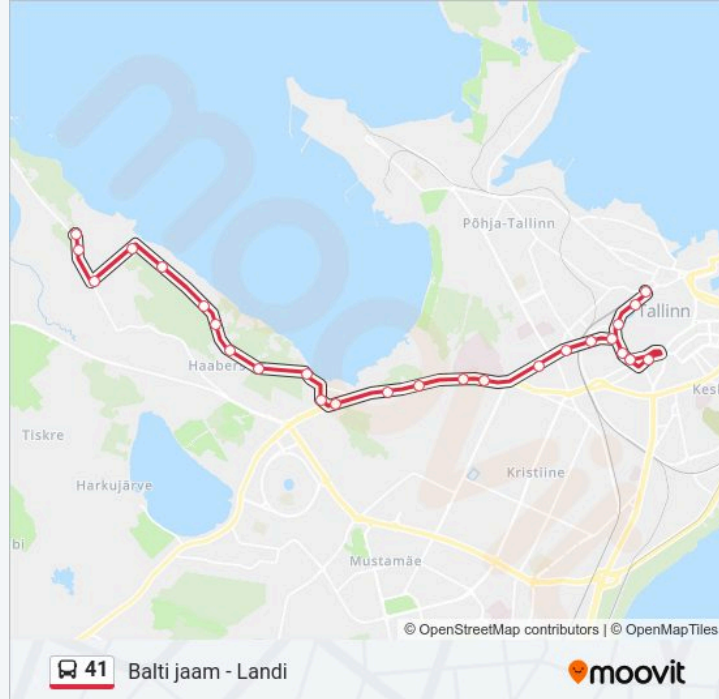

Suund: Balti Jaam

26 peatust

[VAATA LIINI SÕIDUPLAANI](#)

Landi
Räime
Kakumäe Tee
Lesta
Merirahu
Paljandi
Õismäe Raba
Hälli
Rocca Al Mare
Rocca Al Mare Kool
Mõisa
Zoo
Looga
Mustjõe
Humala
Pirni
Lille
Ristiku
Tehnika
Hotell Tallinn
A. Adamsoni

41 buss info**Suund:** Balti Jaam**Peatust:** 26**Reisi kestus:** 37 min**Liini kokkuvõte:**

Vabaduse Väljak

Tõnismägi

Toompark

Balti Jaam

Balti Jaam

Suund: Landi

27 peatust

[VAATA LIINI SÕIDUPLAANI](#)

Balti Jaam 6

Linnahall

Mere Puiestee

Viru

Vabaduse Väljak

Tõnismägi

Hotell Tallinn