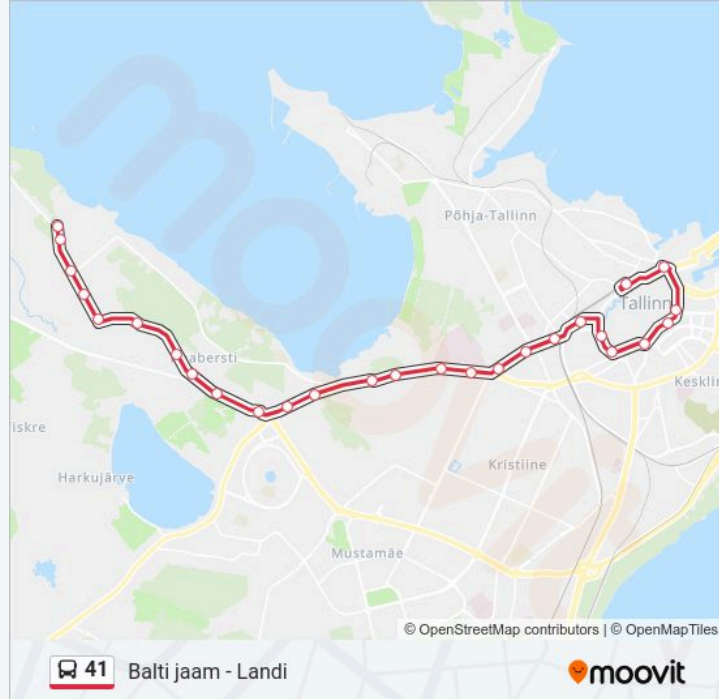

Alemaa

Vismeistri

Tõnu

Kakumäe Tee

Räime

Landi

41 buss sõiduplaanid ja marsruudi kaardid on saadaval võrguühenduseta PDF-ina aadressil moovitapp.com. Kasuta Moovit App abi, et näha linnas Eesti live bussiaegu, rongi sõiduplaani või metroo sõiduplaani ja samm-sammult suunajuhiseid mistahes ühistranspordi jaoks.