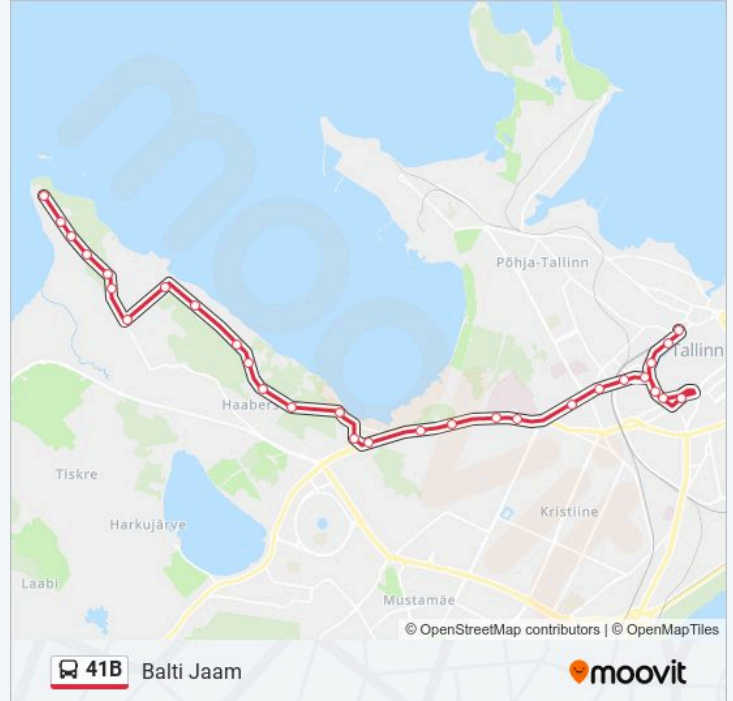

## 41B buss info

**Suund:** Balti Jaam

**Peatust:** 30

**Reisi kestus:** 39 min

**Liini kokkuvõte:**

Ristiku

Tehnika

Hotell Tallinn

A. Adamsoni

Vabaduse Väljak

Tõnismägi

Toompark

Balti Jaam

Balti Jaam

### Suund: Kakumäe

32 peatust

[VAATA LIINI SÕIDUPLAANI](#)

Balti Jaam 6

Linnahall

Mere Puiestee

Viru

Vabaduse Väljak