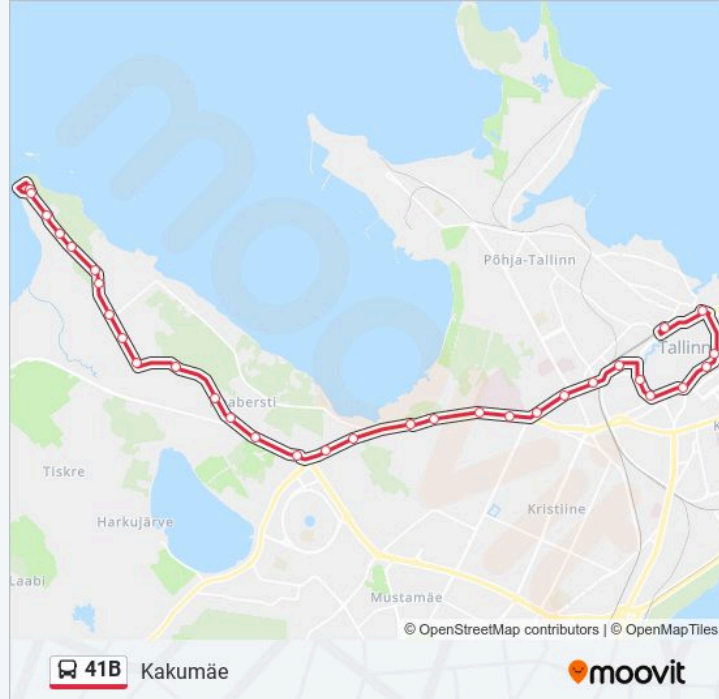

Sõba

Pikaliiva

Tuleraua

Alemaa

Vismeistri

Tõnu

Kakumäe Tee

Räime

Landi

Sooranna Tee

Teeotsa

Soolahe Tee

Kakumäe

Kakumäe

41B buss sõiduplaanid ja marsruudi kaardid on saadaval võrguühenduseta PDF-ina aadressil moovitapp.com. Kasuta Moovit App abi, et näha linnas Eesti live bussiaegu, rongi sõiduplaani või metroo sõiduplaani ja samm-sammult suunajuhiseid mistahes ühistranspordi jaoks.

© 2024 Moovit - kõik õigused kaitstud