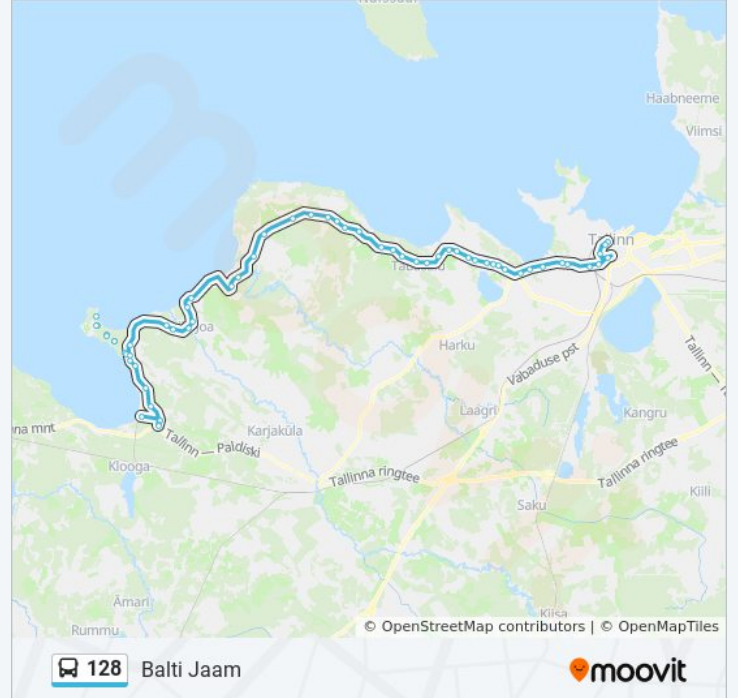

Tähistaeva

Pikaliiva

Sõba

Haabersti

Zoo

Looga

Humala

Pirni

Taksopark

Koidu

Vabaduse Väljak

Hotell Tallinn

Balti Jaam

Balti Jaam

Suund: Kloogaranna Rongijaam

58 peatust