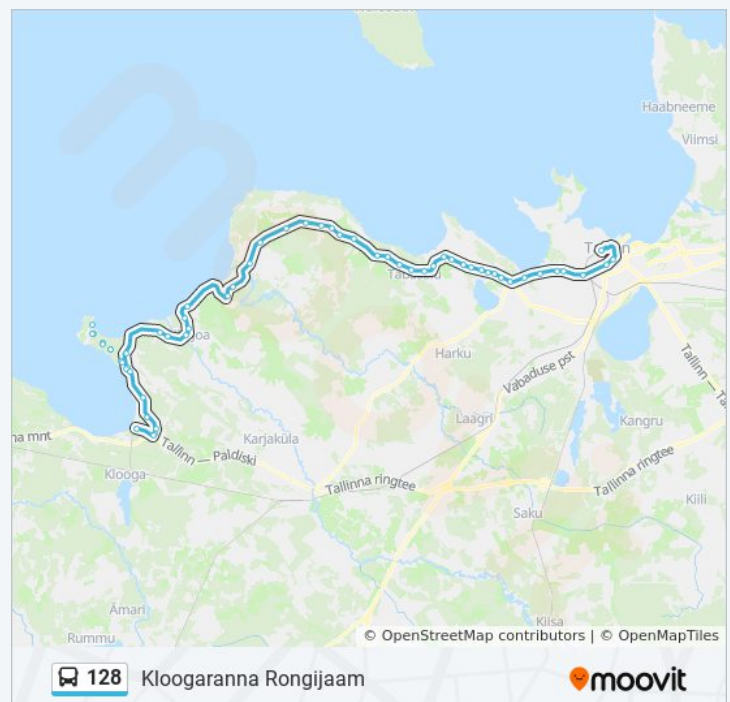

Jõeküla

Vahepere

Tiskre

Kallaste

Tabasalu

Mere Tee

Rannamõisa

Sõrve Tee

128 buss info

Suund: Kloogaranna Rongijaam

Peatust: 58

Reisi kestus: 73 min

Liini kokkuvõte:

Pangapealse

Kolmiku

Muraste