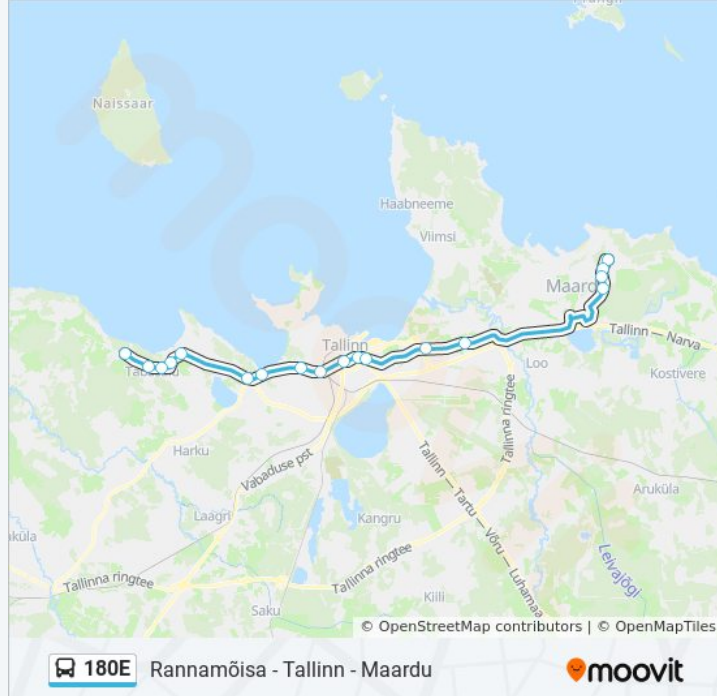

180E

Rannamõisa - Tallinn - Maardu

Vaata Veebilehe Režiimis

180E buss liinil (Rannamõisa - Tallinn - Maardu) on 2 marsruuti. Tööpäeval on selle töötundideks:

(1) Kallavere: 6:10 - 22:05(2) Rannamõisa: 5:10 - 22:10

Kasuta Mooviti äppi, et leida lähim 180E buss peatus ning et saada teada, millal järgmine 180E buss saabub.

Suund: Kallavere

21 peatust

[VAATA LIINI SÕIDUPLAANI](#)

Rannamõisa
Tabasalu
Kallaste
Tiskre
Vahepere
Haabersti
Zoo
Pirni
Taksopark
Vabaduse Väljak
Estonia 1
Tornimäe
Gonsiori
Kotka Kauplus
Mustakivi
Ringi
Haigla
Mäeotsa
Kallavere Kauplus
Nurga
Kallavere

Suund: Rannamõisa

Peatust: 20

Reisi kestus: 56 min

Liini kokkuvõte:

Tabasalu

Rannamõisa

180E buss sõiduplaanid ja marsruudi kaardid on saadaval võrguühendusega PDF-ina aadressil moovitapp.com. Kasuta [Moovit App](#) abi, et näha linnas Eesti live bussiaegu, rongi sõiduplaani või metroo sõiduplaani ja samm-sammult suunajuhiseid mistahes ühistranspordi jaoks.