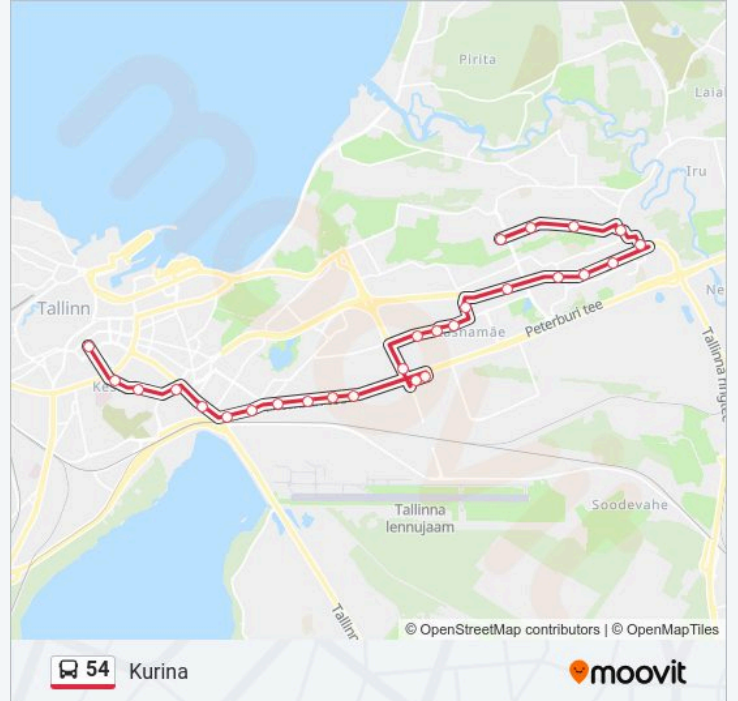

### 54 buss info

**Suund:** Kurina

**Peatust:** 27

**Reisi kestus:** 40 min

**Liini kokkuvõte:**

Taevakivi

Mustakivi

Kiviku

Rauna

Priisle

Ussimäe Tee

Priisle Kauplus

Kuristiku

Kurina

54 buss sõiduplaanid ja marsruudi kaardid on saadaval võrguühenduseta PDF-ina aadressil [moovitapp.com](https://moovitapp.com). Kasuta Moovit App abi, et näha linnas Eesti live bussiaegu, rongi sõiduplaani või metroo sõiduplaani ja samm-sammult suunajuhiseid mistahes ühistranspordi jaoks.