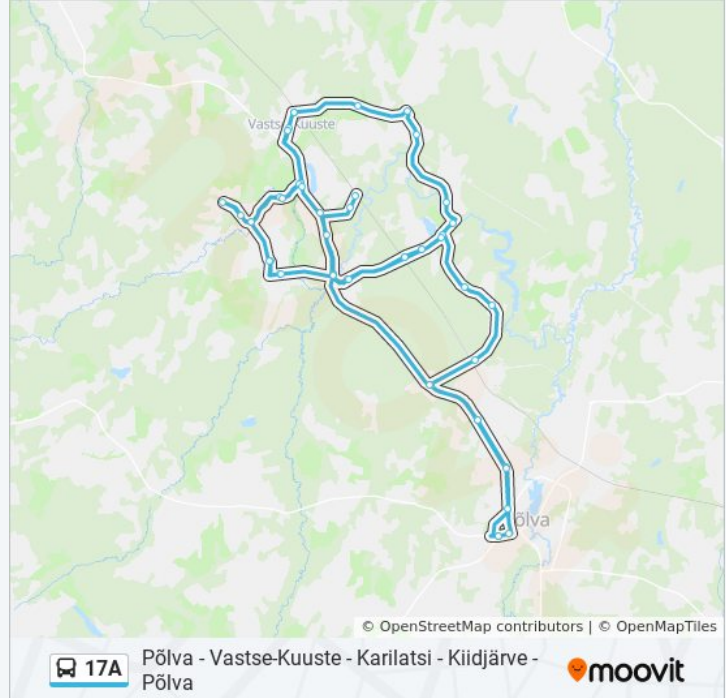

Singa

Kotiku

Padari

Vastse-Kuuste

Vastse-Kuuste Kool

Risti

Valgemetsa Tee

Koorvere

Taevaskoja Tee

Puntarumäe

Mammaste

Ringtee

Põlva Bussijaam

17A buss sõiduplaanid ja marsruudi kaardid on saadaval võrguühenduseta PDF-ina aadressil [moovitapp.com](https://moovitapp.com). Kasuta [Moovit App](#) abi, et näha linnas Eesti live bussiaegu, rongi sõiduplaani või metroo sõiduplaani ja samm-sammult suunajuhiseid mistahes ühistranspordi jaoks.