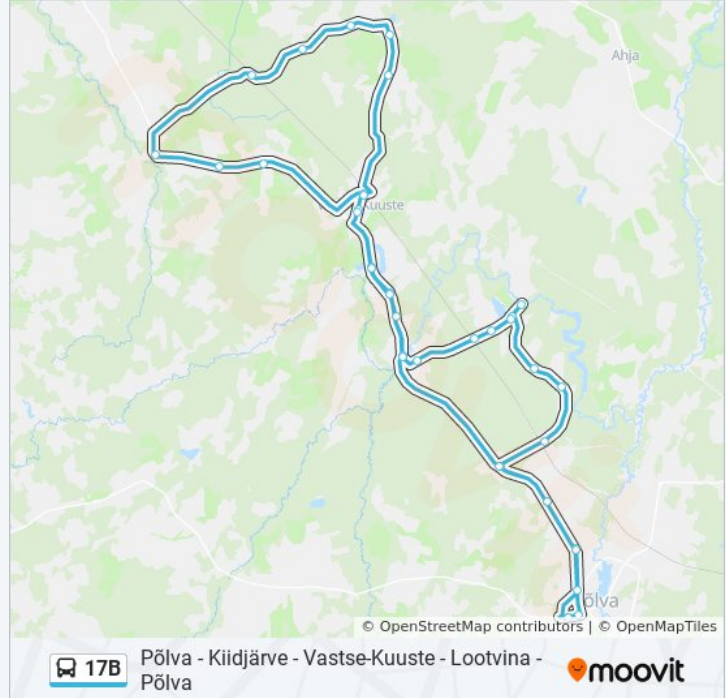

17B

Põlva - Kiidjärve - Vastse-Kuuste - Lootvina -
Põlva

Vaata Veebilehe Režiimis

17B buss liinil (Põlva - Kiidjärve - Vastse-Kuuste - Lootvina - Põlva) on üks marsruut. Tööpäeval on selle töötundideks: (1) Põlva Bussijaam: 15:10

Kasuta Mooviti äppi, et leida lähim 17B buss peatus ning et saada teada, millal järgmine 17B buss saabub.

Suund: Põlva Bussijaam

38 peatust

[VAATA LIINI SÕIDUPLAANI](#)

Põlva Bussijaam
Kooli
Mammaste
Puntarumäe
Taevaskoja Tee
Taevaskoja
Saesaare
Maarja Küla
Kiidjärve Park
Kiidjärve
Kiidjärve Park
Männiku
Kiidjärve Raudteejaam
Sepa
Koorvere
Simka
Valgemetsa Tee
Risti
Vastse-Kuuste Kool
Vastse-Kuuste
Rässa

17B buss sõiduplaan

Põlva Bussijaam marsruudi sõiduplaan:

esmaspäev	15:10
teisipäev	15:10
kolmapäev	15:10
neljapäev	15:10
reede	15:10
laupäev	Ei Sõida
pühapäev	Ei Sõida

17B buss info**Suund:** Põlva Bussijaam**Peatust:** 38**Reisi kestus:** 120 min**Liini kokkuvõte:**

Lootvina
Londi
Annuka
Laane Raudteejaam
Liiva
Marga
Tsopi
Vastse-Kuuste
Vastse-Kuuste Kool
Risti
Valgemetsa Tee
Koorvere
Taevaskoja Tee
Puntarumäe
Mammaste
Ringtee
Põlva Bussijaam

17B buss sõiduplaanid ja marsruudi kaardid on saadaval võrguühenduseta PDF-ina aadressil moovitapp.com. Kasuta [Moovit App](#) abi, et näha linnas Eesti live bussiaegu, rongi sõiduplaani või metroo sõiduplaani ja samm-sammult suunajuhiseid mistahes ühistranspordi jaoks.