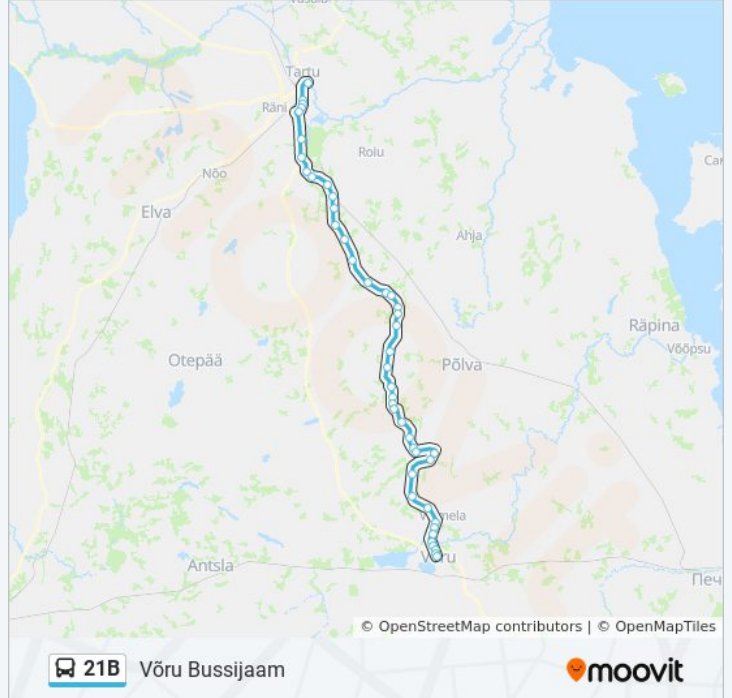

21B

Võru Bussijaam

Vaata Veebilehe Režiimis

21B buss liinil (Võru Bussijaam) on üks marsruut. Tööpäeval on selle töötundideks:

(1) Võru Bussijaam: 11:00

Kasuta Mooviti äppi, et leida lähim 21B buss peatus ning et saada teada, millal järgmine 21B buss saabub.

Suund: Võru Bussijaam

44 peatust

[VAATA LIINI SÕIDUPLAANI](#)

Tartu Bussijaam
Kabeli
Aardla
Aianduse
Postimaja
Ülenurme
Reola
Põdra
Teemeistri
Reola Gaas
Kuuste
Rebase
Sirvaku
Maidla
Liiva
Küka
Ojametsa
Kuke
Karilatsi
Talurahvamuuseum
Alamusti
Palojärve

21B buss sõiduplaan

Võru Bussijaam marsruudi sõiduplaan:

esmaspäev	11:00
teisipäev	11:00
kolmapäev	11:00
neljapäev	11:00
reede	11:00
laupäev	11:00
pühapäev	Ei Sõida

21B buss info

Suund: Võru Bussijaam

Peatust: 44

Reisi kestus: 85 min

Liini kokkuvõte:

Ihamaru
Kruusa
Varbuse Mõis
Laeva
Varbuse
Puskaru
Sikajala
Mustajõe
Mustajõe Tee
Tilsi
Leega
Ridali
Raiste
Lapi
Väimela Tee
Teppo
Loosu
Kirumpää
Linnuse
Toome
Valla
Võru Bussijaam