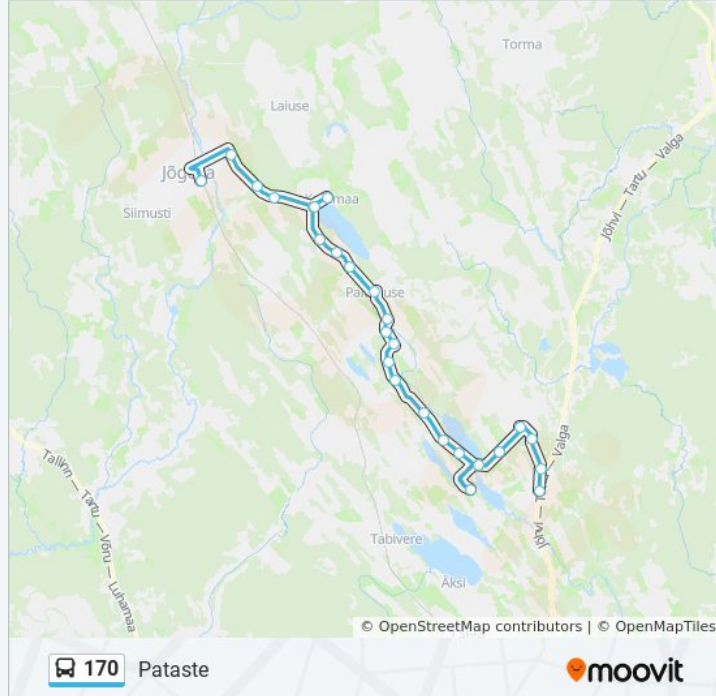

 170

Pataste

Vaata Veebilehe Režiimis

170 buss liinil (Pataste) on üks marsruut. Tööpäeval on selle töötundideks:

(1) Pataste: 7:15

Kasuta Mooviti äppi, et leida lähim 170 buss peatus ning et saada teada, millal järgmine 170 buss saabub.

Suund: Pataste

26 peatust

[VAATA LIINI SÕIDUPLAANI](#)

Jõgeva
Mutso
Võidu
Tooba
Mooritsa
Kuremaa
Mooritsa
Vanavälja
Änkküla
Pällo
Palamuse
Raadivere
Sääsküla
Luuu
Metsavahi
Metsavahe
Kuivati
Lauda
Pimedate
Elistvere Mõis
Kaiavere
Rillo

170 buss sõiduplaan

Pataste marsruudi sõiduplaan:

esmaspäev	7:15
teisipäev	7:15
kolmapäev	7:15
neljapäev	7:15
reede	7:15
laupäev	Ei Sõida
pühapäev	Ei Sõida

170 buss info

Suund: Pataste

Peatust: 26

Reisi kestus: 53 min

Liini kokkuvõte:

Maarja-Magdaleena

Töökoda

Peebu

Pataste

170 buss sõiduplaanid ja marsruudi kaardid on saadaval võrguühenduseta PDF-ina aadressil moovitapp.com. Kasuta [Moovit App](#) abi, et näha linnas Eesti live bussiaegu, rongi sõiduplaani või metroo sõiduplaani ja samm-sammult suunajuhiseid mistahes ühistranspordi jaoks.