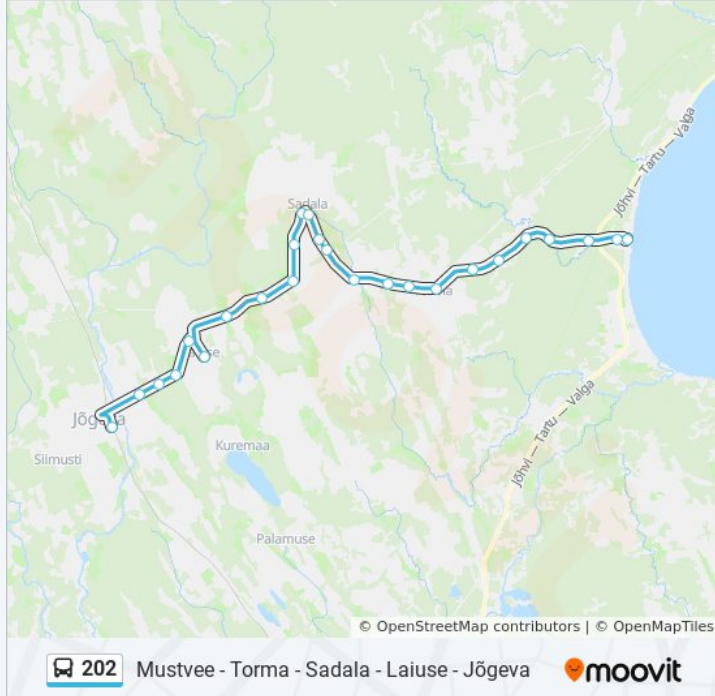

202

Mustvee - Torma - Sadala - Laiuse - Jõgeva

Vaata Veebilehe Režiimis

202 buss liinil (Mustvee - Torma - Sadala - Laiuse - Jõgeva) on üks marsruut. Tööpäeval on selle töötundideks:

(1) Jõgeva: 17:05

Kasuta Mooviti äppi, et leida lähim 202 buss peatus ning et saada teada, millal järgmine 202 buss saabub.

## 202 buss info

**Suund:** Jõgeva

**Peatust:** 25

**Reisi kestus:** 51 min

**Liini kokkuvõte:**

Metsa

Mutso

Jõgeva