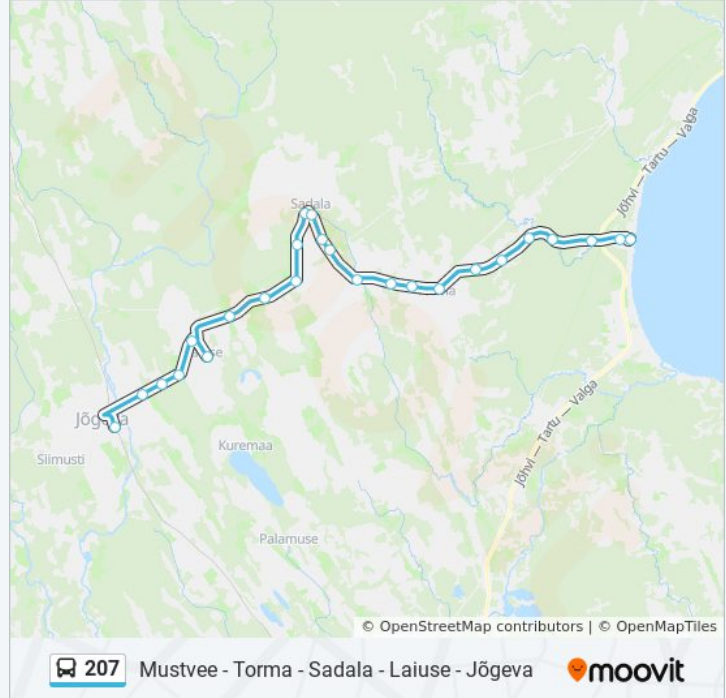

 207

Mustvee - Torma - Sadala - Laiuse - Jõgeva

Vaata Veebilehe Režiimis

207 buss liinil (Mustvee - Torma - Sadala - Laiuse - Jõgeva) on üks marsruut. Tööpäeval on selle töötundideks:

(1) Jõgeva: 13:00

Kasuta Mooviti äppi, et leida lähim 207 buss peatus ning et saada teada, millal järgmine 207 buss saabub.

Suund: Jõgeva

25 peatust

[VAATA LIINI SÕIDUPLAANI](#)

Mustvee
Polikliinik
Tellise
Luige
Teelahkme
Kõnnu
Jõemetsa
Torma
Lullikatku
Võidivere
Vaiatu
Ookatku
Veltuse
Reinu
Sadala
Kodismaa
Kantküla
Palupere
Mõisaküla
Sootaga
Laiuse
Mäealuse

207 buss sõiduplaan

Jõgeva marsruudi sõiduplaan:

esmaspäev	13:00
teisipäev	13:00
kolmapäev	13:00
neljapäev	13:00
reede	13:00
laupäev	13:00
pühapäev	13:00

207 buss info

Suund: Jõgeva

Peatust: 25

Reisi kestus: 60 min

Liini kokkuvõte:

Metsa

Mutso

Jõgeva

207 buss sõiduplaanid ja marsruudi kaardid on saadaval võrguühenduseta PDF-ina aadressil moovitapp.com. Kasuta [Moovit App](#) abi, et näha linnas Eesti live bussiaegu, rongi sõiduplaani või metroo sõiduplaani ja samm-sammult suunajuhiseid mistahes ühistranspordi jaoks.