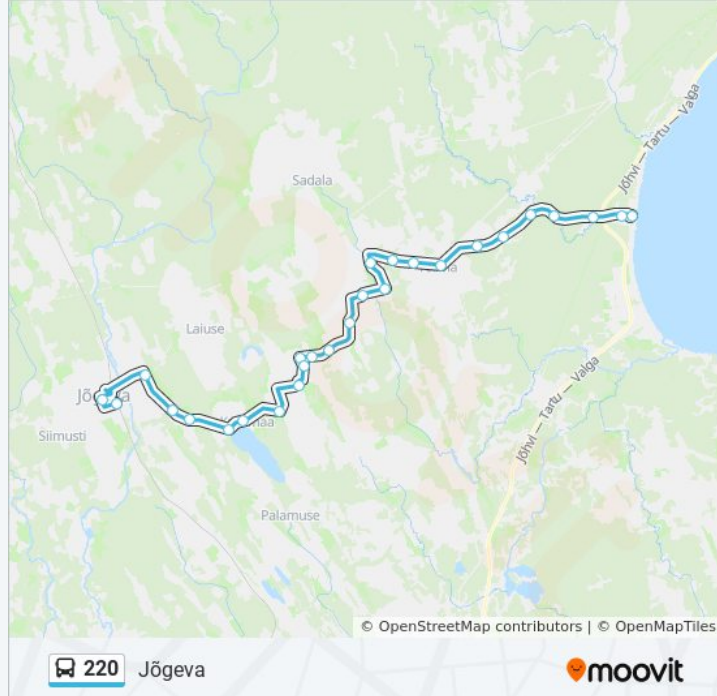

220

Jõgeva

Vaata Veebilehe Režiimis

220 buss liinil (Jõgeva) on üks marsruut. Tööpäeval on selle töötundideks:

(1) Jõgeva: 6:30

Kasuta Mooviti äppi, et leida lähim 220 buss peatus ning et saada teada, millal järgmine 220 buss saabub.

## 220 buss info

**Suund:** Jõgeva

**Peatust:** 27

**Reisi kestus:** 67 min

**Liini kokkuvõte:**

Tooba

Võidu

Mutso

Piiri

Jõgeva

220 buss sõiduplaanid ja marsruudi kaardid on saadaval võrguühenduseta PDF-ina aadressil [moovitapp.com](https://moovitapp.com). Kasuta [Moovit App](#) abi, et näha linnas Eesti live bussiaegu, rongi sõiduplaani või metroo sõiduplaani ja samm-sammult suunajuhiseid mistahes ühistranspordi jaoks.