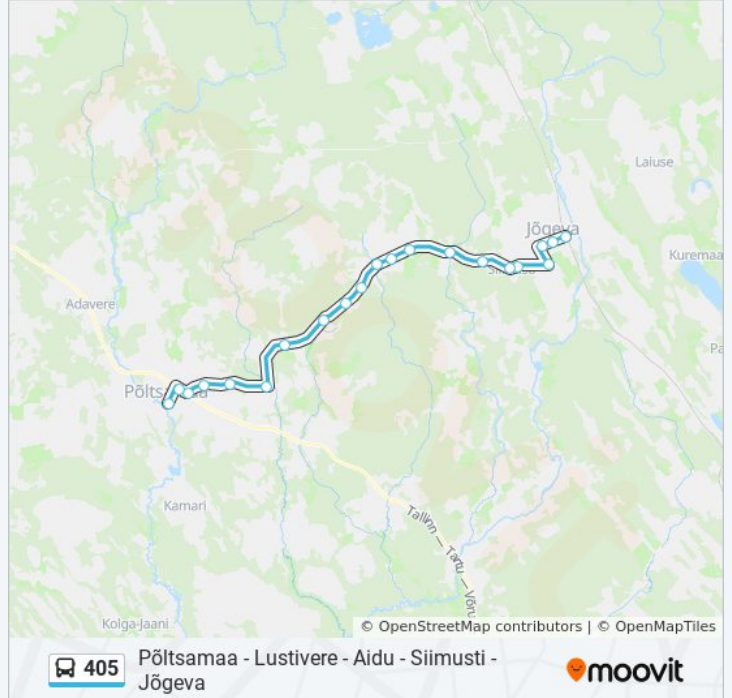

## 405 buss info

**Suund:** Jõgeva

**Peatust:** 21

**Reisi kestus:** 45 min

**Liini kokkuvõte:**

405 buss sõiduplaanid ja marsruudi kaardid on saadaval võrguühenduseta PDF-ina aadressil [moovitapp.com](https://moovitapp.com). Kasuta [Moovit App](#) abi, et näha linnas Eesti live bussiaegu, rongi sõiduplaani või metroo sõiduplaani ja samm-sammult suunajuhiseid mistahes ühistranspordi jaoks.