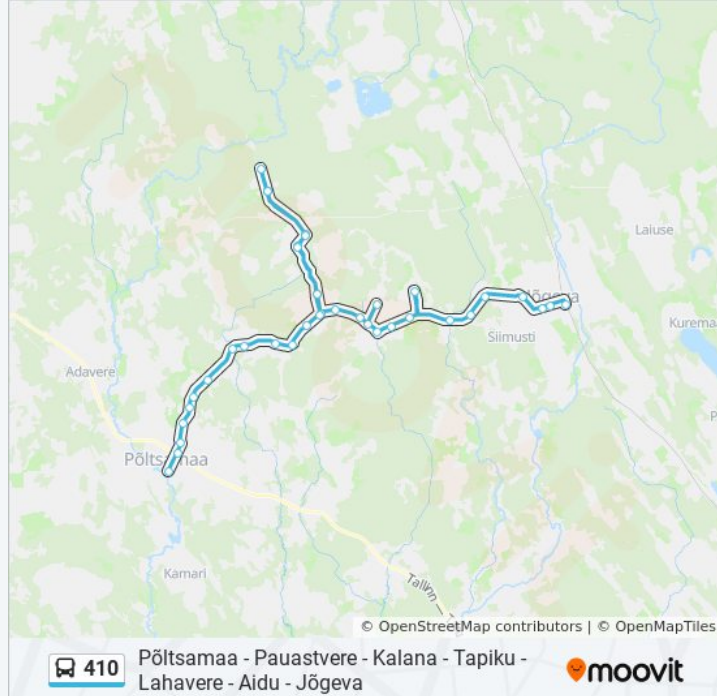

Uuetoa

Lahavere

Vilu

Metskonna

Kose

Kose Rist

Aidu

Vägari

Laisaare Tee

Kõpu

Kaave

Aasa

Viruvere

Õuna

Pae

Aia

Jõgeva

410 buss sõiduplaanid ja marsruudi kaardid on saadaval võrguühenduseta PDF-ina aadressil moovitapp.com. Kasuta [Moovit App](#) abi, et näha linnas Eesti live bussiaegu, rongi sõiduplaani või metroo sõiduplaani ja samm-sammult suunajuhiseid mistahes ühistranspordi jaoks.

[Moovitist](#) • [MaaS Lahendused](#) • [Toetatud riigid](#) • [Mooviteri kogukond](#)

© 2023 Moovit - kõik õigused kaitstud

Vaata live saabumisaegu