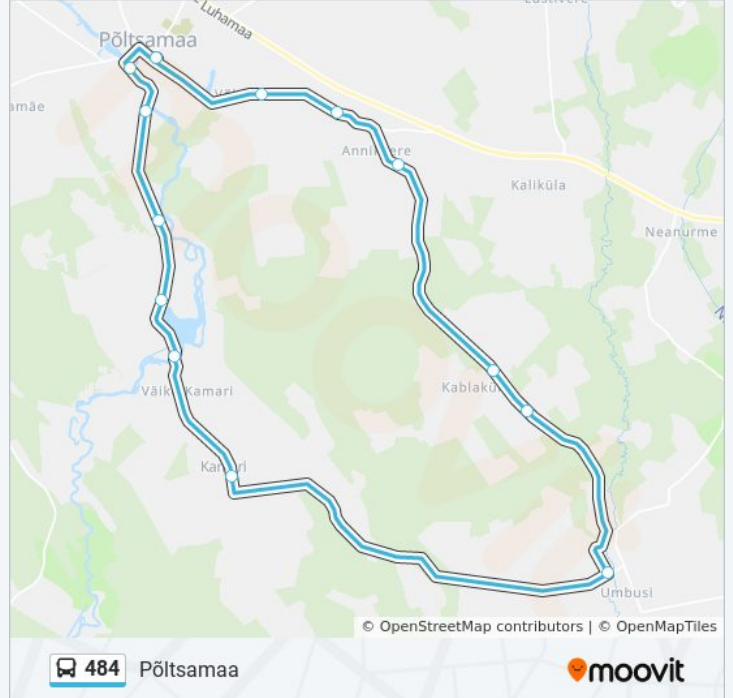

Põltsamaa marsruudi sõiduplaan:

esmaspäev	6:40
teisipäev	6:40
kolmapäev	6:40
neljapäev	6:40
reede	6:40
laupäev	Ei Sõida
pühapäev	Ei Sõida

484 buss info

Suund: Põltsamaa

Peatust: 14

Reisi kestus: 32 min

Liini kokkuvõte: