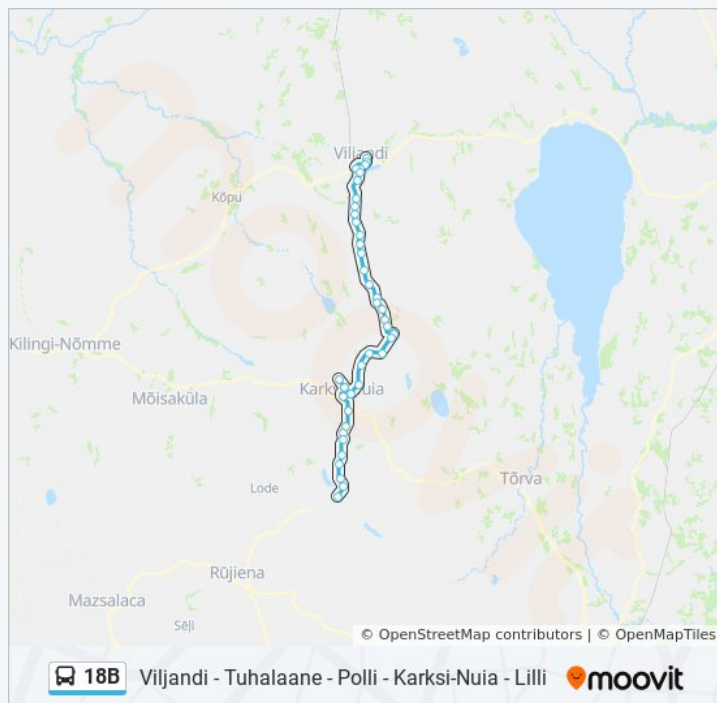

Huntauugu

18B buss info

Suund: Viljandi Bussijaam

Peatust: 43

Reisi kestus: 82 min

Liini kokkuvõte:

Reinu Tee

Raudteejaam