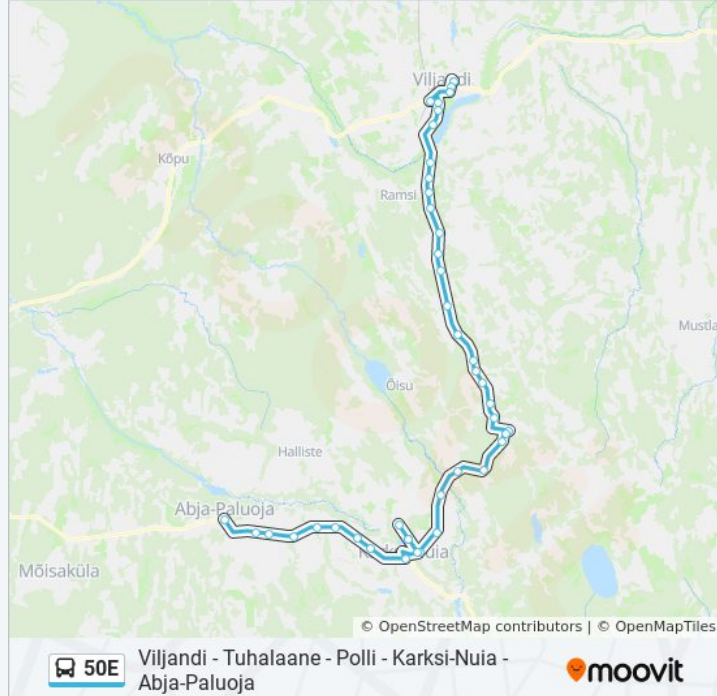

Uue
Metsavahi
Liivaku
Morna
Kaali
Karksi
Lossimäe
Seedri
Polli
Seedri
Lossimäe
Karksi-Nuia
Näsare
Leeli
Pöögle
Lopa
Saate
Kuustle
Lastekodu
Abja-Paluoja

50E buss sõiduplaanid ja marsruudi kaardid on saadaval võrguühenduseta PDF-ina aadressil moovitapp.com. Kasuta [Moovit App](#) abi, et näha linnas Eesti live bussiaegu, rongi sõiduplaani või metroo sõiduplaani ja samm-sammult suunajuhiseid mistahes ühistranspordi jaoks.