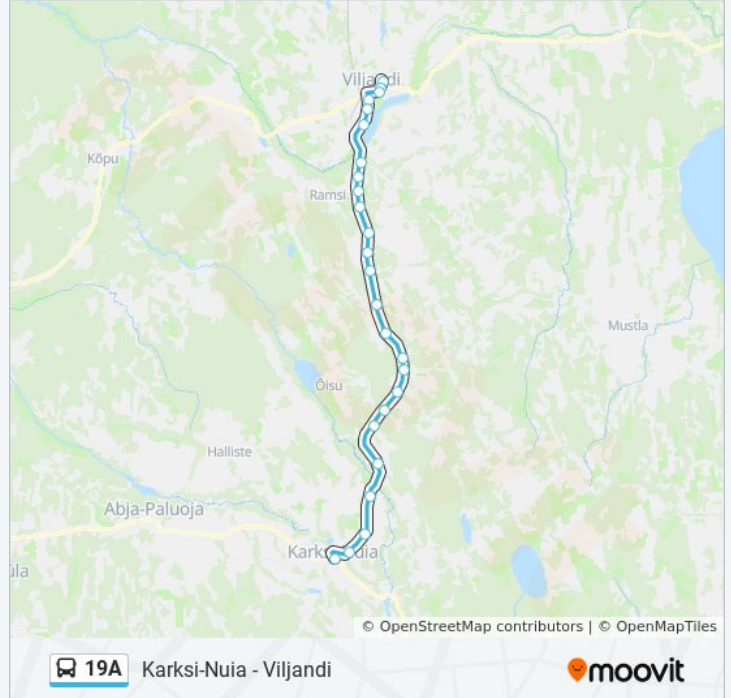

Orika

Jakobsoni Kool

Huntaugu

Reinu Tee

Vabaduse Plats

Raamatukogu

Viljandi Bussijaam

19A buss sõiduplaanid ja marsruudi kaardid on saadaval võrguühenduseta PDF-ina aadressil moovitapp.com. Kasuta [Moovit App](#) abi, et näha linnas Eesti live bussiaegu, rongi sõiduplaani või metroo sõiduplaani ja samm-sammult suunajuhiseid mistahes ühistranspordi jaoks.

[Moovitist](#) • [MaaS Lahendused](#) • [Toetatud riigid](#) • [Mooviteri kogukond](#)

© 2023 Moovit - kõik õigused kaitstud

Vaata live saabumisaegu